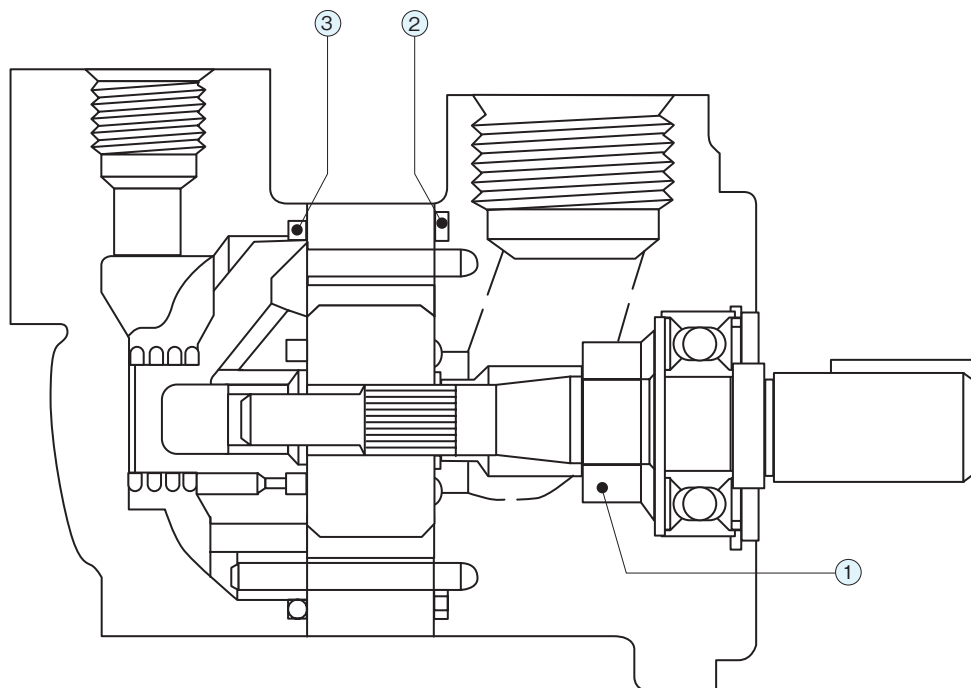

断面構造図

DE10、20

DE10 シール一覧表

品番	名称	個数	部品仕様	材質
1	オイルシール	1	専用品	NBR
2	Oリング	1	AS568 - 143	NBR
3	Oリング	1	AS568 - 144	NBR

DE20 シール一覧表

品番	名称	個数	部品仕様	材質
1	オイルシール	1	専用品	NBR
2	Oリング	1	AS568 - 236	NBR
3	Oリング	1	専用品	NBR