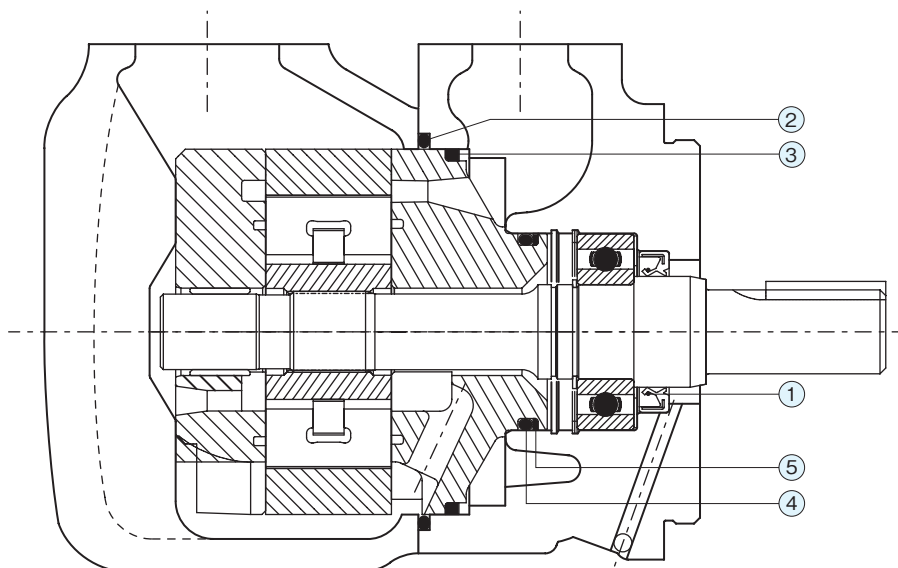

## 断面構造図

DEV20、25、35、45

D  
ペーンポンプ

DEV20 シール一覧表

品番	名称	個数	部品仕様	材質
1	オイルシール	1	専用品	NBR
2	Oリング	1	AS568-236 (HS70°)	
3	シールリング	1	専用品	—
4	Oリング	1	AS568-222 (HS70°)	NBR
5	バックアップリング	1	MS28774-222	PTFE

DEV35 シール一覧表

品番	名称	個数	部品仕様	材質
1	オイルシール	1	専用品	NBR
2	Oリング	1	AS568-247 (HS70°)	NBR
3	シールリング	1	専用品	—
4	Oリング	1	AS568-230 (HS70°)	NBR
5	バックアップリング	1	MS28774-146	PTFE

DEV25 シール一覧表

品番	名称	個数	部品仕様	材質
1	オイルシール	1	専用品	NBR
2	Oリング	1	AS568-241 (HS70°)	NBR
3	シールリング	1	専用品	—
4	Oリング	1	AS568-224 (HS70°)	NBR
5	バックアップリング	1	MS28774-224	PTFE

DEV45 シール一覧表

品番	名称	個数	部品仕様	材質
1	オイルシール	1	専用品	NBR
2	Oリング	1	AS568-253 (HS70°)	NBR
3	シールリング	1	専用品	—
4	Oリング	1	AS568-233 (HS70°)	NBR
5	バックアップリング	1	MS28774-233	PTFE