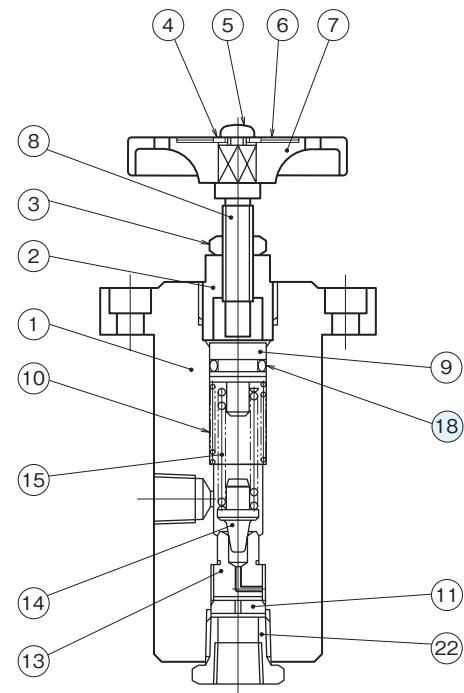

外形寸法図

JR-G02

JR-T02

断面構造図

JR-G02

JR-T02

シール部品一覧表

品番	名称	個数	部品仕様	
			JR-G02	JR-T02
18	Oリング	1	JIS B 2401 1AP11	JIS B 2401 1AP11
19	Oリング	1	JIS B 2401 1BP6	—
20	Oリング	1	JIS B 2401 1BG30	—