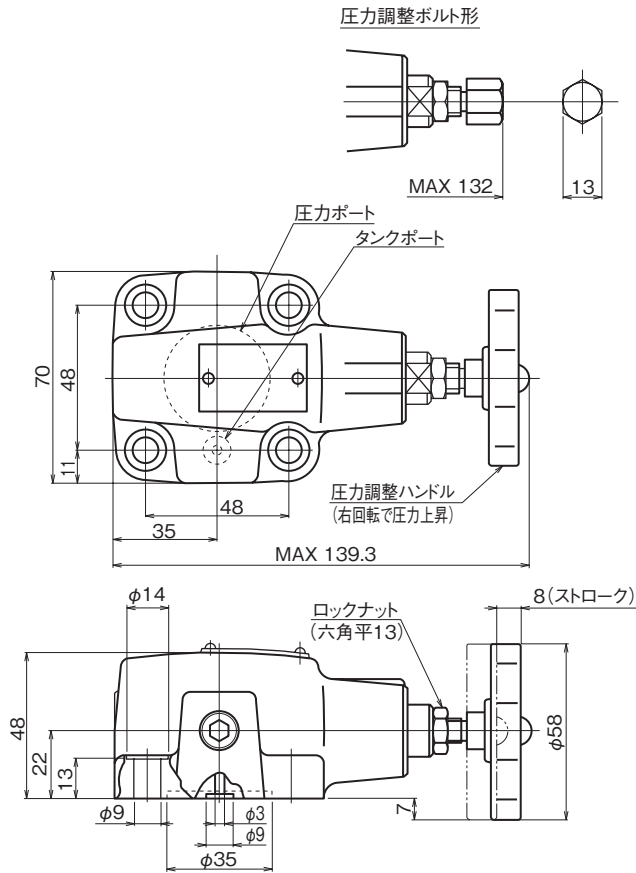

外形寸法図

JR-G02

JR-T02

断面構造図

JR-G02

JR-T02

シール部品一覧表

品番	名称	個数	部品仕様	
			JR-G02	JR-T02
18	Oリング	1	JIS B 2401 1AP11	JIS B 2401 1AP11
19	Oリング	1	JIS B 2401 1BP6	—
20	Oリング	1	JIS B 2401 1BG30	—