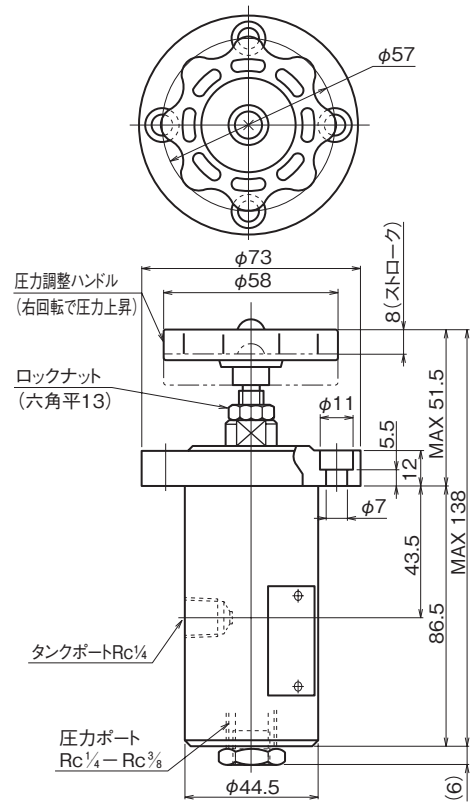

外形寸法図

JR-G02

JR-T02

断面構造図

JR-G02

JR-T02

シール部品一覧表

品番	名称	個数	部品仕様	
			JR-G02	JR-T02
18	Oリング	1	JIS B 2401 1AP11	JIS B 2401 1AP11
19	Oリング	1	JIS B 2401 1BP6	—
20	Oリング	1	JIS B 2401 1BG30	—