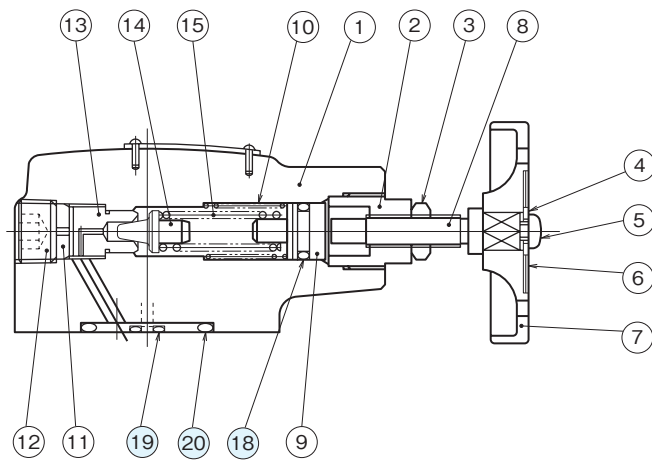

外形寸法図

JR-G02

JR-T02

断面構造図

JR-G02

JR-T02

シール部品一覧表

品番	名称	個数	部品仕様	
			JR-G02	JR-T02
18	Oリング	1	JIS B 2401 1AP11	JIS B 2401 1AP11
19	Oリング	1	JIS B 2401 1BP6	—
20	Oリング	1	JIS B 2401 1BG30	—