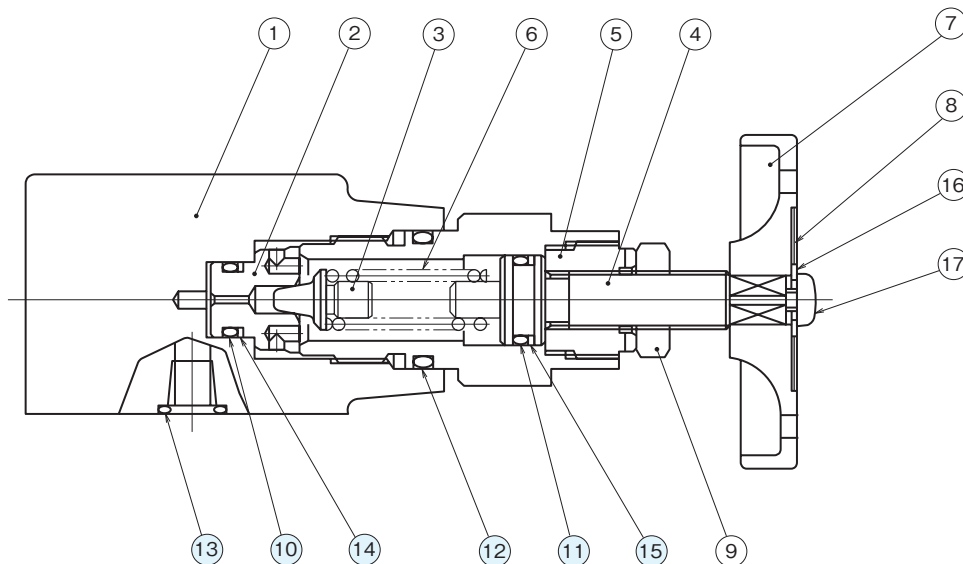

## 外形寸法図

CR-S02

## 断面構造図

CR-G02P

シール部品一覧表

品番	名称	個数		部品仕様
		CR-G02P	CR-S02※	
10	Oリング	1	1	JIS B 2401 1BP10
11	Oリング	1	1	AS568-014 (NBR,Hs90)
12	Oリング	1	1	JIS B 2401 1BP20
13	Oリング	2	3	JIS B 2401 1BP9
14	バックアップリング	1	1	JIS B 2407 バイアスカットP10
15	バックアップリング	1	1	バイアスカットAS568-014