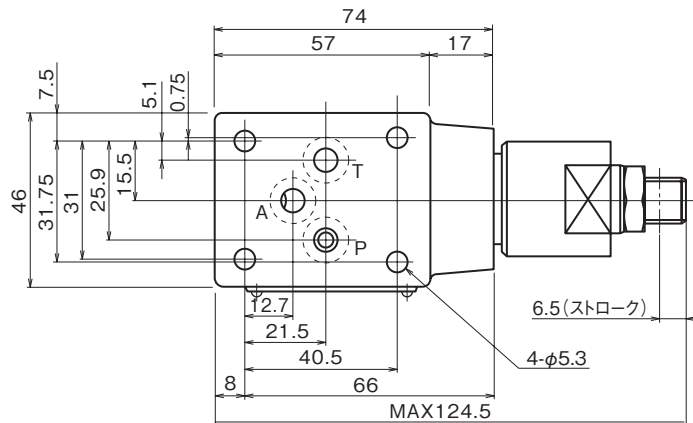

## 外形寸法図

CR-S02

## 断面構造図

CR-G02P

シール部品一覧表

品番	名称	個数		部品仕様
		CR-G02P	CR-S02※	
10	Oリング	1	1	JIS B 2401 1BP10
11	Oリング	1	1	AS568-014 (NBR,Hs90)
12	Oリング	1	1	JIS B 2401 1BP20
13	Oリング	2	3	JIS B 2401 1BP9
14	バックアップリング	1	1	JIS B 2407 バイアスカットP10
15	バックアップリング	1	1	バイアスカットAS568-014