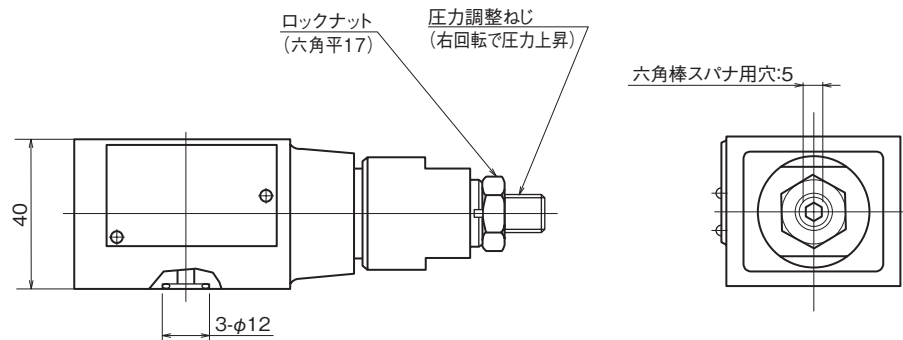

## 外形寸法図

CR-S02

## 断面構造図

CR-G02P

シール部品一覧表

品番	名称	個数		部品仕様
		CR-G02P	CR-S02※	
10	Oリング	1	1	JIS B 2401 1BP10
11	Oリング	1	1	AS568-014 (NBR,Hs90)
12	Oリング	1	1	JIS B 2401 1BP20
13	Oリング	2	3	JIS B 2401 1BP9
14	バックアップリング	1	1	JIS B 2407 バイアスカットP10
15	バックアップリング	1	1	バイアスカットAS568-014