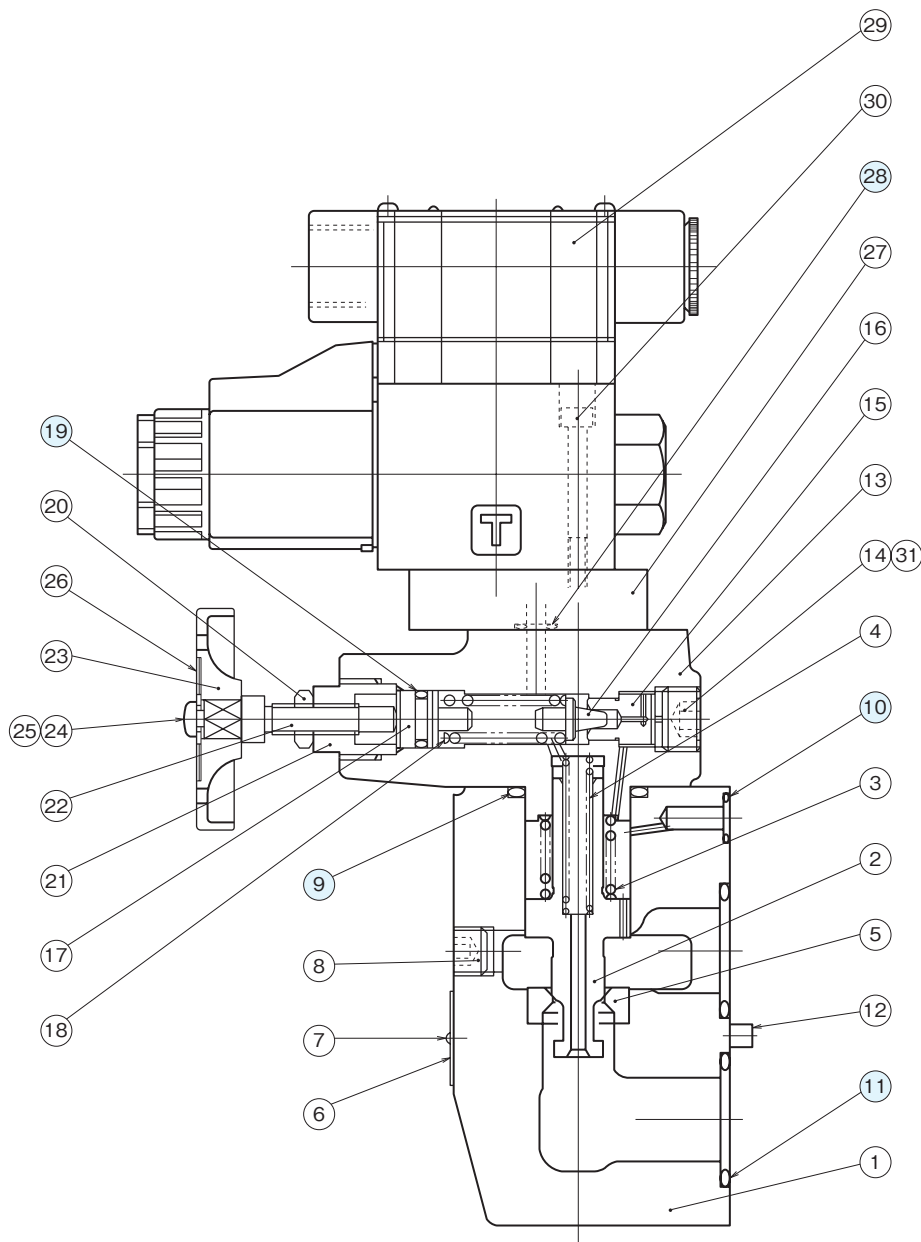

断面構造図

JRS-G06

シール部品一覧表

品番	名称	個数	部品仕様	
			JRS-G06	JRS-T06
9	Oリング	1	JIS B 2401 1BP31	JIS B 2401 1BP31
10	Oリング	1	JIS B 2401 1BP10	—
11	Oリング	2	JIS B 2401 1BG30	—
19	Oリング	1	JIS B 2401 1AP11	JIS B 2401 1AP11
28	Oリング	2	JIS B 2401 1BP8	JIS B 2401 1BP8