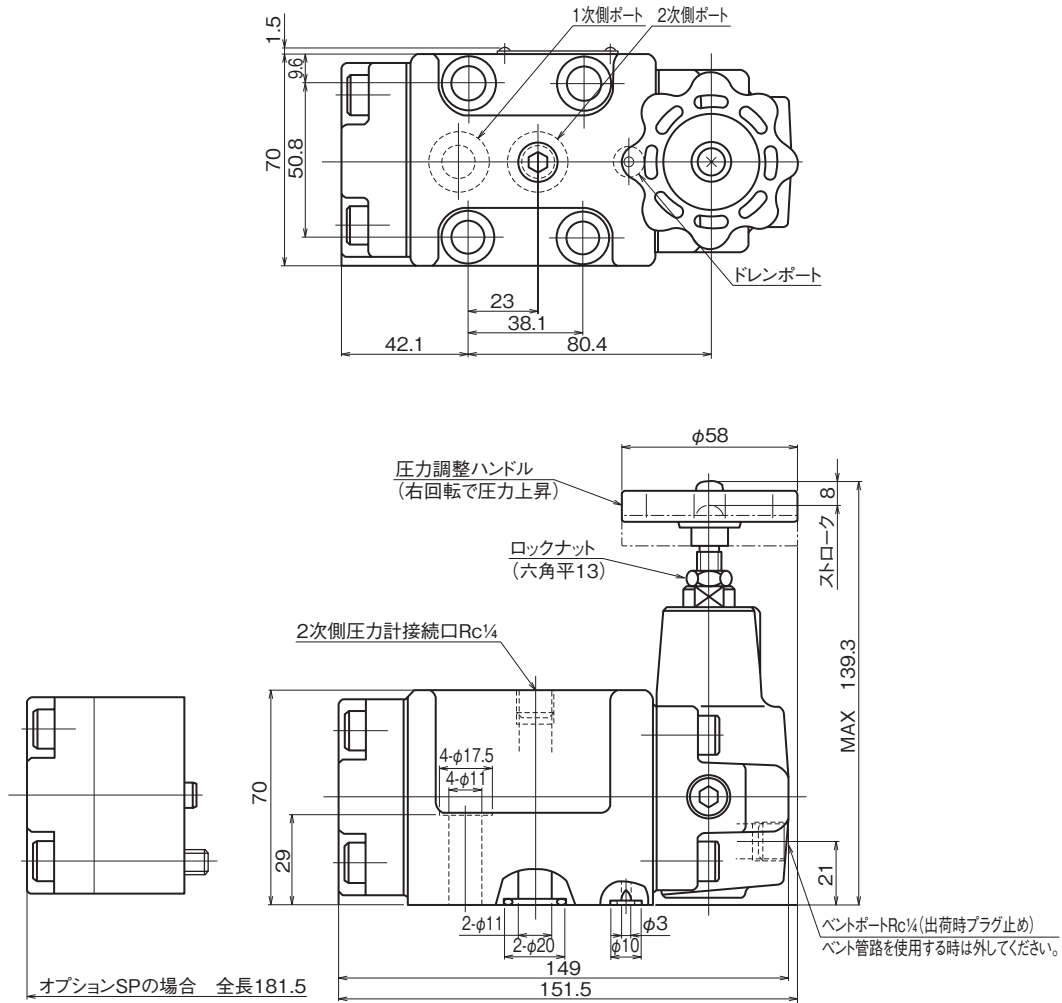

外形寸法図

SGB-G03

断面構造図

SGB-G03

シール部品一覧表

品番	名称	個数	部品仕様
25	Oリング	2	JIS B 2401 1BG35
26	Oリング	1	JIS B 2401 1AP11
27	Oリング	2	JIS B 2401 1BP16
28	Oリング	1	JIS B 2401 1BP7
29	Oリング	1	JIS B 2401 1BP4
30	Oリング	"SP" 形:1	JIS B 2401 1P34
31	Oリング	"SP" 形:1	JIS B 2401 1BP4