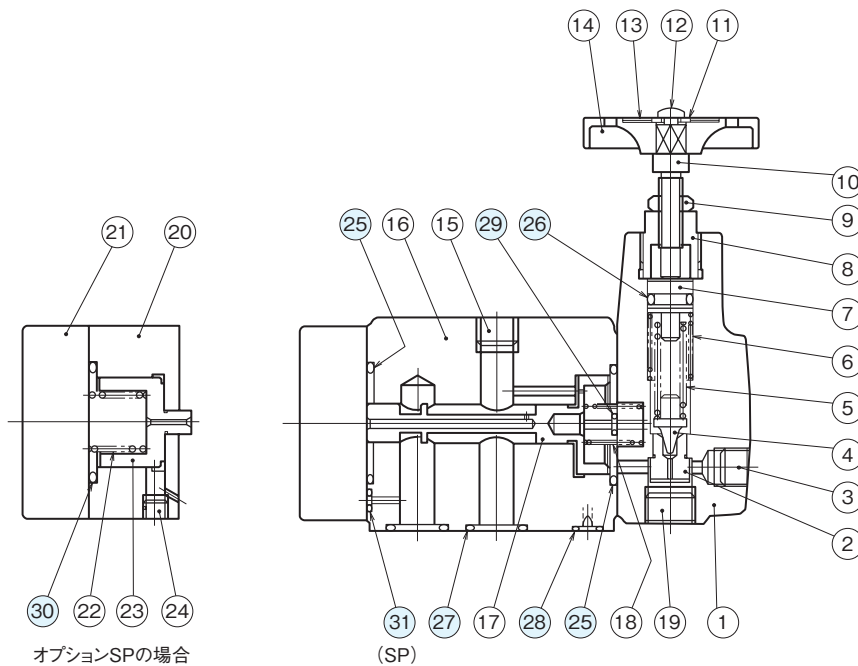

外形寸法図

SGB-G03

断面構造図

SGB-G03

シール部品一覧表

品番	名称	個数	部品仕様
25	Oリング	2	JIS B 2401 1BG35
26	Oリング	1	JIS B 2401 1AP11
27	Oリング	2	JIS B 2401 1BP16
28	Oリング	1	JIS B 2401 1BP7
29	Oリング	1	JIS B 2401 1BP4
30	Oリング	"SP" 形:1	JIS B 2401 1P34
31	Oリング	"SP" 形:1	JIS B 2401 1BP4