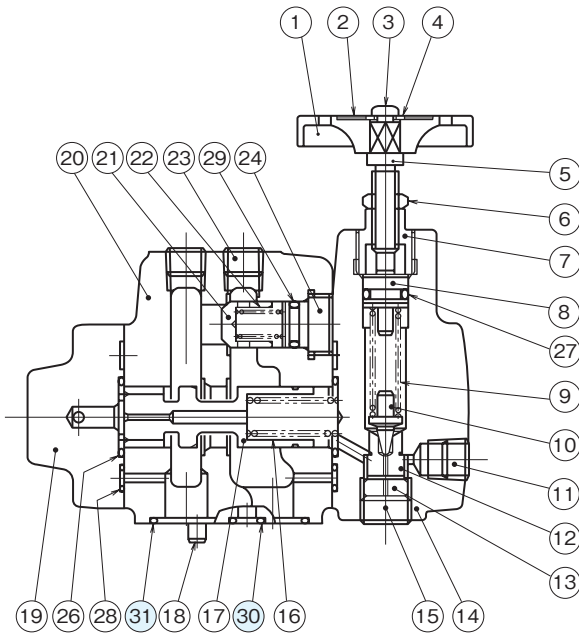

## 断面構造図

JGBC-G※※

JGBC-T※※

JGBC-F※※

シール部品一覧表

品番	名称	個数	部品仕様							
			JGB-G03	JGBC-G03	JGB-T03	JGBC-T03	JGB-G06	JGBC-G06	JGB-T06	JGBC-T06
26	Oリング	2	JIS B 2401 1BP22	JIS B 2401 1BP22	JIS B 2401 1BP22	JIS B 2401 1BP22	JIS B 2401 1BG30	JIS B 2401 1BG30	JIS B 2401 1BG30	JIS B 2401 1BG30
27	Oリング	1	JIS B 2401 1AP11	JIS B 2401 1AP11	JIS B 2401 1AP11	JIS B 2401 1AP11	JIS B 2401 1AP11	JIS B 2401 1AP11	JIS B 2401 1AP11	JIS B 2401 1AP11
28	Oリング	4	JIS B 2401 1BP6	JIS B 2401 1BP6	JIS B 2401 1BP6	JIS B 2401 1BP6	JIS B 2401 1BP6	JIS B 2401 1BP6	JIS B 2401 1BP6	JIS B 2401 1BP6
29	Oリング	1	—	JIS B 2401 1BP11	—	JIS B 2401 1BP11	—	JIS B 2401 1BP14	—	JIS B 2401 1BP14
30	Oリング	2	JIS B 2401 1BP12	JIS B 2401 1BP12	—	—	JIS B 2401 1BP12	JIS B 2401 1BP12	—	—
31	Oリング	2	JIS B 2401 1BP20	JIS B 2401 1BP20	—	—	—	JIS B 2401 1BP26	JIS B 2401 1BP26	—

品番	名称	個数	部品仕様							
			JGBC-F06	JGB-G10	JGBC-G10	JGB-T10	JGBC-T10	JGBC-F10	JGBC-F16	—
26	Oリング	2	JIS B 2401 1BG30	JIS B 2401 1BG40	JIS B 2401 1BG40	JIS B 2401 1BG40	JIS B 2401 1BG40	JIS B 2401 1BG40	JIS B 2401 1BG60	—
27	Oリング	1	JIS B 2401 1AP11	JIS B 2401 1AP11	JIS B 2401 1AP11	JIS B 2401 1AP11	JIS B 2401 1AP11	JIS B 2401 1AP11	JIS B 2401 1AP11	—
28	Oリング	4/2 (F)	JIS B 2401 1BP6	JIS B 2401 1BP6	JIS B 2401 1BP6	JIS B 2401 1BP6	JIS B 2401 1BP6	JIS B 2401 1BP6	—	—
29	Oリング	1	JIS B 2401 1BP16	—	JIS B 2401 1BP22	—	JIS B 2401 1BP22	JIS B 2401 1BG25	JIS B 2401 1BP38	—
30	Oリング	2	—	JIS B 2401 1BP12	JIS B 2401 1BP12	—	—	—	—	—
31	Oリング	2	—	JIS B 2401 1BG35	JIS B 2401 1BG35	—	—	—	—	—
32	Oリング	3	JIS B 2401 1BG30	—	—	—	—	JIS B 2401 1BG40	JIS B 2401 1BG60	—