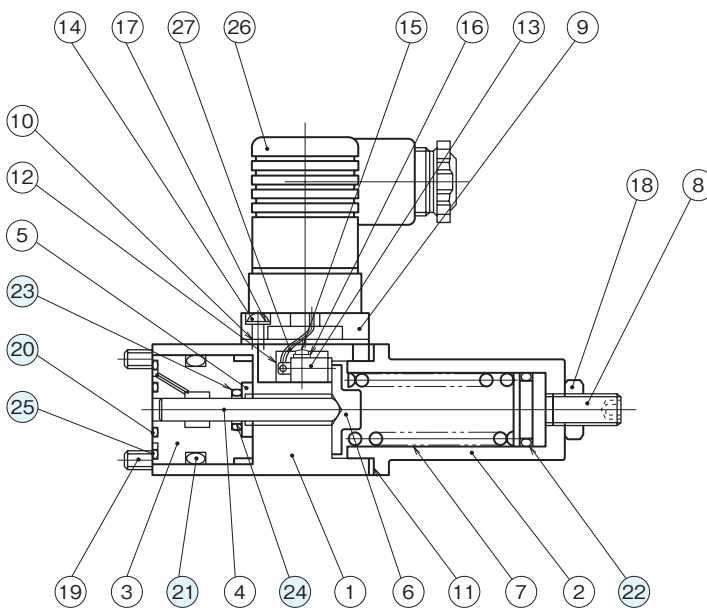

外形寸法図

JPS-※※-10 (C)

断面構造図

JPS-※※-10-C

シール部品一覧表

品番	名称	調圧レンジ	個数	部品番号
24	シールリング	1形	1	HP12776
		2形	1	HP12777
		3形	1	HP12778

品番	名称	個数	部品仕様
20	Oリング	1	AS568-013 (NBR,Hs90)
21	Oリング	1	JIS B 2401 1A P22A
22	Oリング	1	JIS B 2401 1A P15
23	Oリング	1	1形: JIS B 2401 1A P8
		1	2形: JIS B 2401 1A P7
		1	3形: JIS B 2401 1A P6
25	Oリング	1	JIS B2401 1B P21