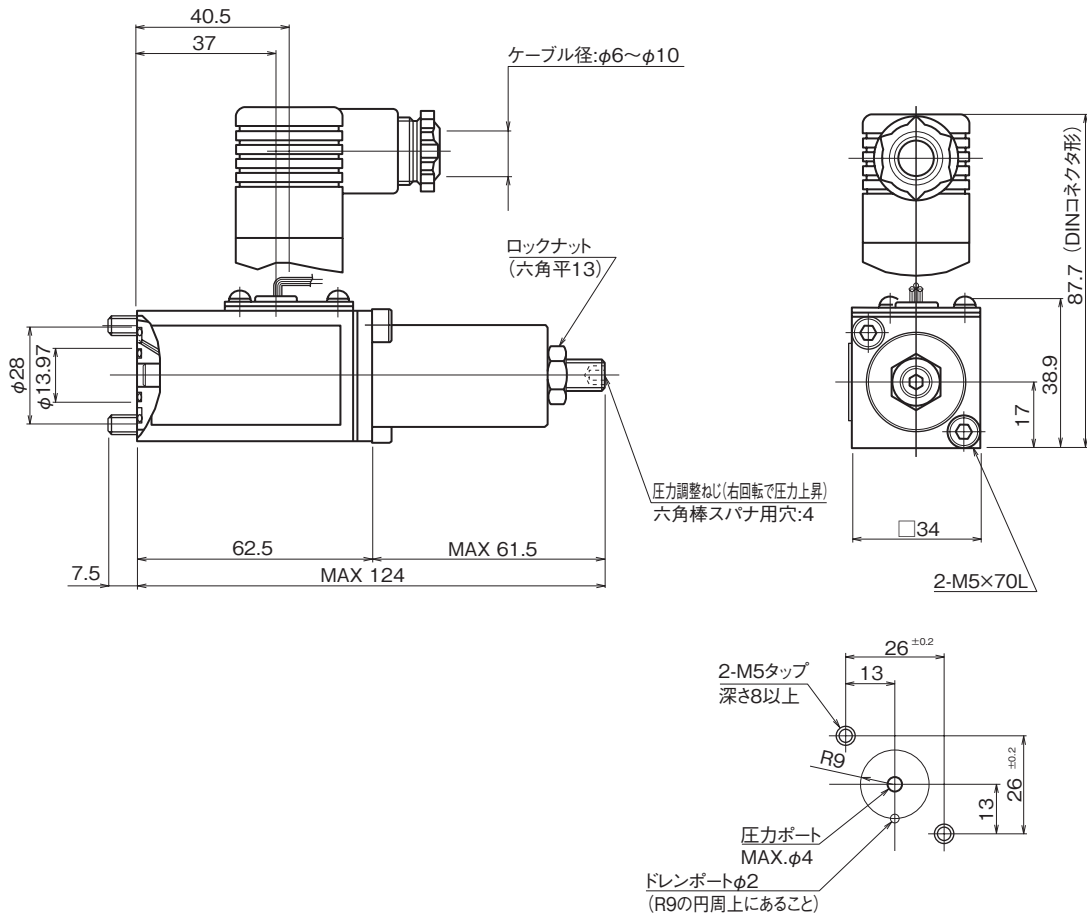

外形寸法図

JPS-※※-10 (C)

断面構造図

JPS-※※-10-C

シール部品一覧表

品番	名称	調圧レンジ	個数	部品番号
24	シールリング	1形	1	HP12776
		2形	1	HP12777
		3形	1	HP12778

品番	名称	個数	部品仕様
20	Oリング	1	AS568-013 (NBR,Hs90)
21	Oリング	1	JIS B 2401 1A P22A
22	Oリング	1	JIS B 2401 1A P15
23	Oリング	1	1形: JIS B 2401 1A P8
		1	2形: JIS B 2401 1A P7
		1	3形: JIS B 2401 1A P6
25	Oリング	1	JIS B2401 1B P21