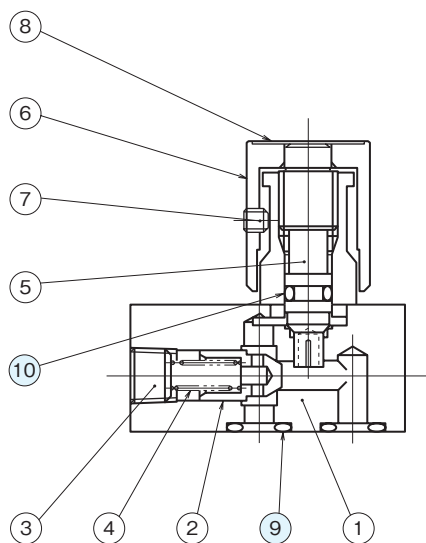

## 外形寸法図

TSC-G01

TSC-T01

F  
流量制御弁

## 断面構造図

TSC-G01

TSC-T01

シール部品一覧表

品番	名称	個数	部品仕様
9	Oリング	2	JIS B 2401 1B P8
10	Oリング	1	JIS B 2401 1B P5

シール部品一覧表

品番	名称	個数	部品仕様
8	Oリング	2	JIS B 2401 1B P3