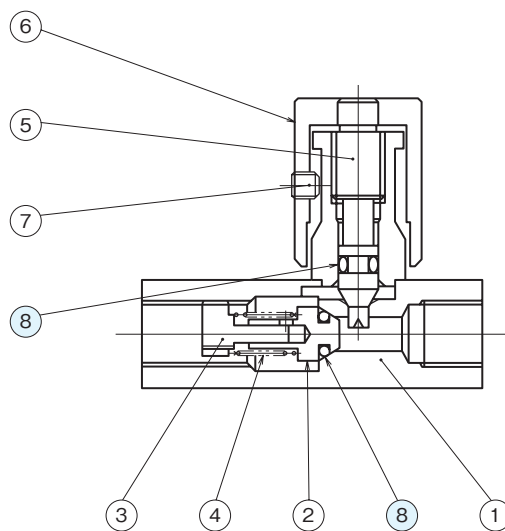

## 外形寸法図

TSC-G01

TSC-T01

F  
流量制御弁

## 断面構造図

TSC-G01

TSC-T01

シール部品一覧表

品番	名称	個数	部品仕様
9	Oリング	2	JIS B 2401 1B P8
10	Oリング	1	JIS B 2401 1B P5

シール部品一覧表

品番	名称	個数	部品仕様
8	Oリング	2	JIS B 2401 1B P3