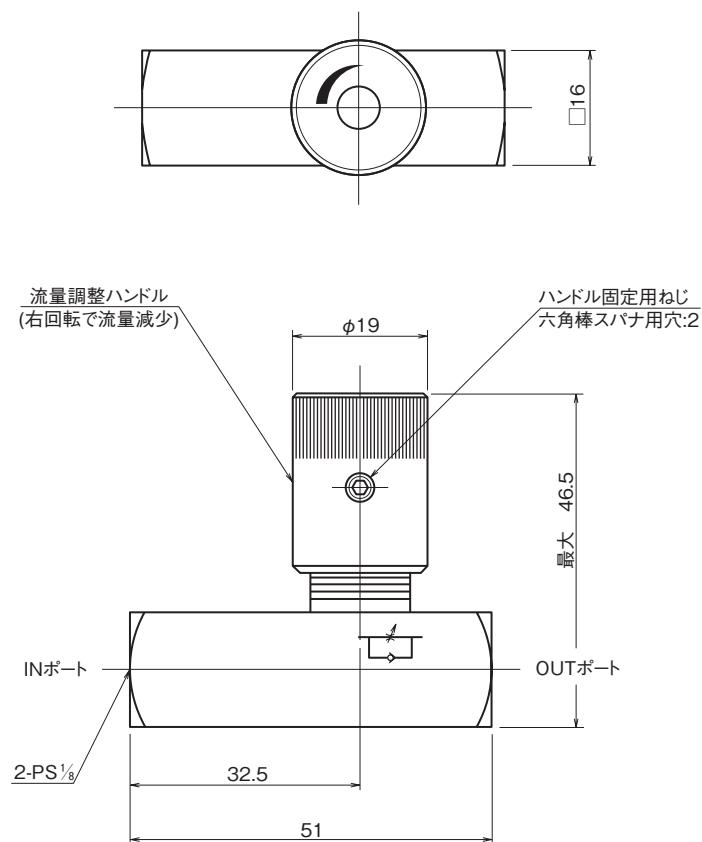

## 外形寸法図

TSC-G01

TSC-T01

F  
流量制御弁

## 断面構造図

TSC-G01

TSC-T01

シール部品一覧表

品番	名称	個数	部品仕様
9	Oリング	2	JIS B 2401 1B P8
10	Oリング	1	JIS B 2401 1B P5

シール部品一覧表

品番	名称	個数	部品仕様
8	Oリング	2	JIS B 2401 1B P3