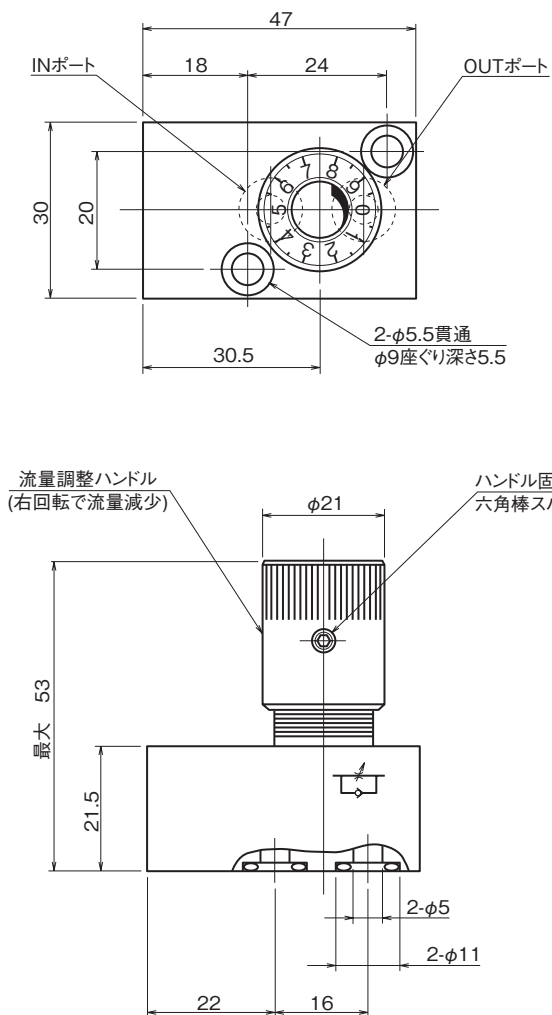

## 外形寸法図

TSC-G01

TSC-T01

F  
流量制御弁

## 断面構造図

TSC-G01

TSC-T01

シール部品一覧表

品番	名称	個数	部品仕様
9	Oリング	2	JIS B 2401 1B P8
10	Oリング	1	JIS B 2401 1B P5

シール部品一覧表

品番	名称	個数	部品仕様
8	Oリング	2	JIS B 2401 1B P3