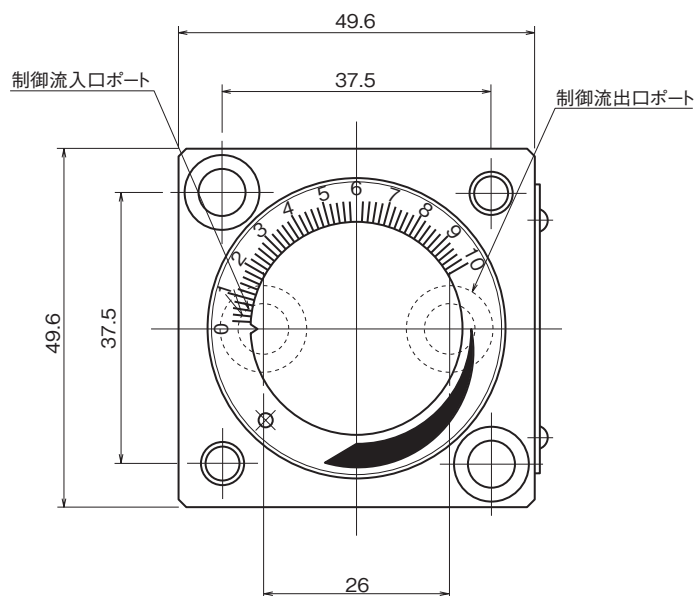

外形寸法図

ST-G02

断面構造図

ST-G02

F
流量制御弁

流量調整ハンドル
(右回転で流量増加)

シール部品一覧表

品番	名称	個数	部品仕様
13	Oリング	2	JIS B 2401 1A P9
14	Oリング	1	AS568-014 (NBR,Hs70)
15	Oリング	1	JIS B 2401 1A P6
16	Oリング	1	AS568-028 (NBR,Hs70)