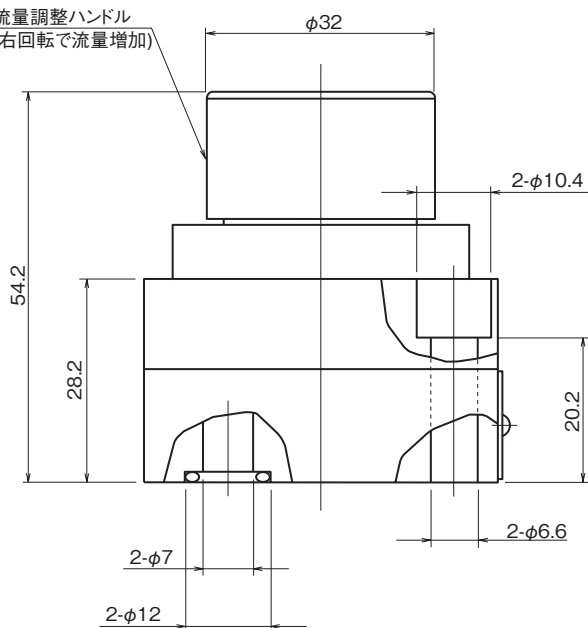

外形寸法図

ST-G02

断面構造図

ST-G02

F
流量制御弁

流量調整ハンドル
(右回転で流量増加)

シール部品一覧表

品番	名称	個数	部品仕様
13	Oリング	2	JIS B 2401 1A P9
14	Oリング	1	AS568-014 (NBR,Hs70)
15	Oリング	1	JIS B 2401 1A P6
16	Oリング	1	AS568-028 (NBR,Hs70)