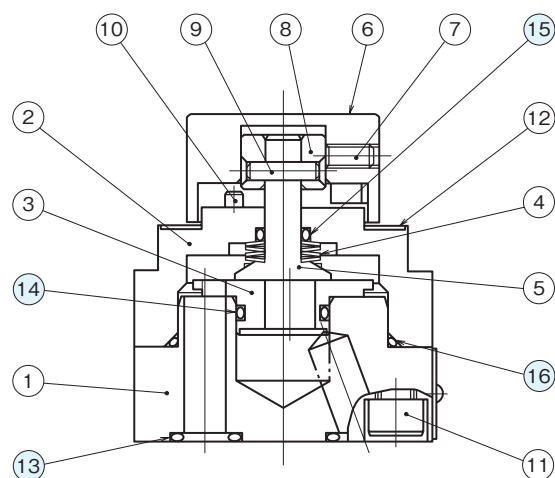

外形寸法図

ST-G02

断面構造図

ST-G02

F
流量制御弁

流量調整ハンドル
(右回転で流量増加)

シール部品一覧表

品番	名称	個数	部品仕様
13	Oリング	2	JIS B 2401 1A P9
14	Oリング	1	AS568-014 (NBR,Hs70)
15	Oリング	1	JIS B 2401 1A P6
16	Oリング	1	AS568-028 (NBR,Hs70)