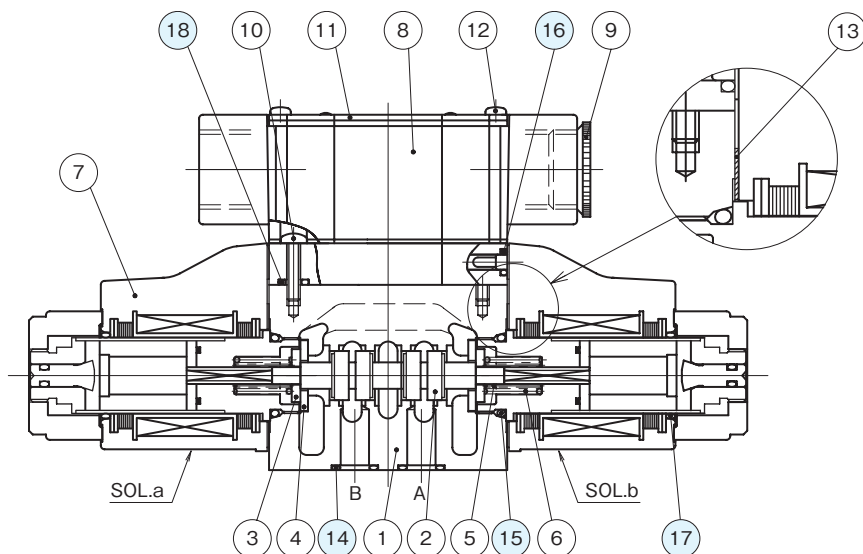

## 断面構造図

- KSO-G02
- KSO-G02-※※C※-30

シール部品一覧表

品番	名称	個数	部品仕様
14	Oリング	4	AS568-012 (NBR,Hs90)
15	Oリング	2	JIS B2401 1B P18
16	Oリング	4	JIS B2401 1A P4
17	Oリング	2	JIS B2401 1A P20
18	Oリング	3	JIS B2401 1A P5

- KSO-G03
- KSO-G03-※※C※-20

- KSO-G03-※※C※-20-E

シール部品一覧表

品番	名称	個数	部品仕様
16	Oリング	5	AS568-014 (NBR,Hs90)
17	Oリング	2	AS568-022 (NBR,Hs90)
18	Oリング	4	JIS B2401 1A P4
19	Oリング	1	JIS B2401 1A P5
20	Oリング	2	S 26 (NBR,Hs70) メーカー :NOK