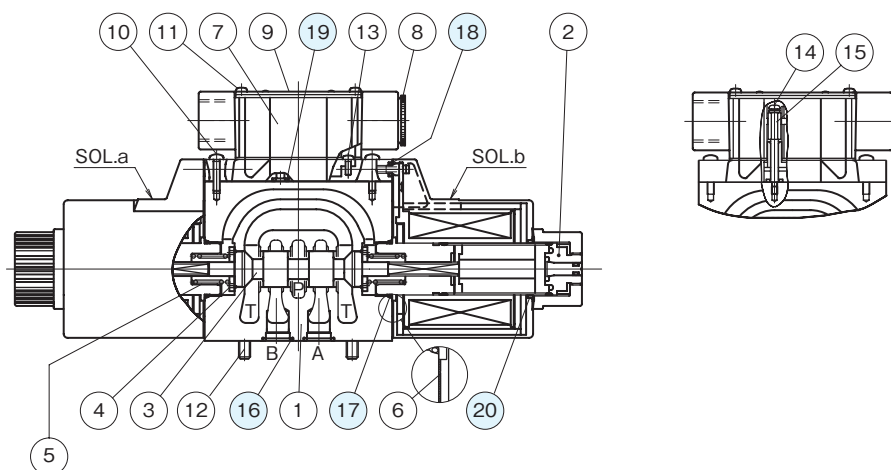

## 断面構造図

- KSO-G02
- KSO-G02-※※C※-30

シール部品一覧表

品番	名称	個数	部品仕様
14	Oリング	4	AS568-012 (NBR,Hs90)
15	Oリング	2	JIS B2401 1B P18
16	Oリング	4	JIS B2401 1A P4
17	Oリング	2	JIS B2401 1A P20
18	Oリング	3	JIS B2401 1A P5

- KSO-G03
- KSO-G03-※※C※-20

- KSO-G03-※※C※-20-E

シール部品一覧表

品番	名称	個数	部品仕様
16	Oリング	5	AS568-014 (NBR,Hs90)
17	Oリング	2	AS568-022 (NBR,Hs90)
18	Oリング	4	JIS B2401 1A P4
19	Oリング	1	JIS B2401 1A P5
20	Oリング	2	S 26 (NBR,Hs70) メーカー :NOK