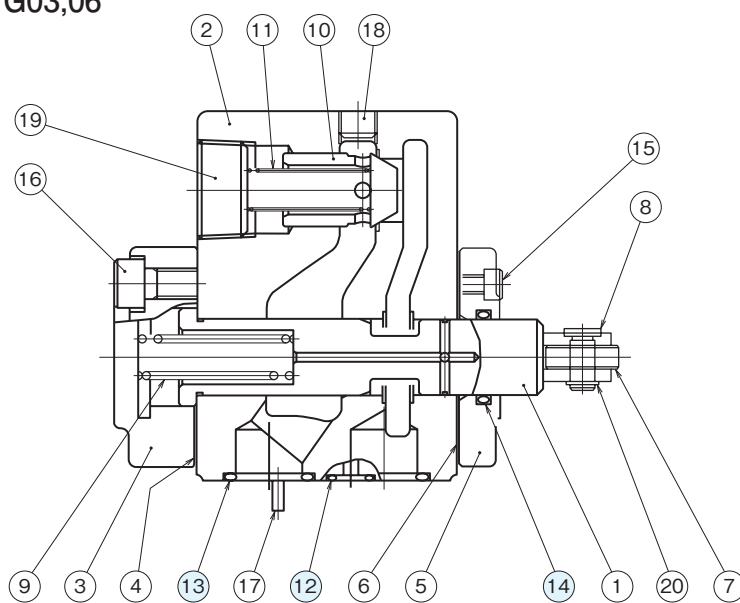

外形寸法図

DDC-G03,06

基本形式	寸 法															
	A	B	C	D	E	F	G	J	K	L	M	N	T	U	AA	AB
DDC-G03	141	97	59.4	37	14	22	4	5	6	14	63	9	90	70	40	60
DDC-G06	167	123	67.4	40.7	22	30	4.8	4	10	20	70.7	14	100	76	58	82

G
方向制御弁 I

断面構造図

DDC-G03,06

シール部品一覧表

品番	名称	個数	部品仕様	
			DDC-G03	DDC-G06
12	Oリング	1	JIS B2401 1A P12	
13	Oリング	2	JIS B2401 1A P18	JIS B2401 1A G25
14	Oリング	1	JIS B2401 1A P20	JIS B2401 1A P25