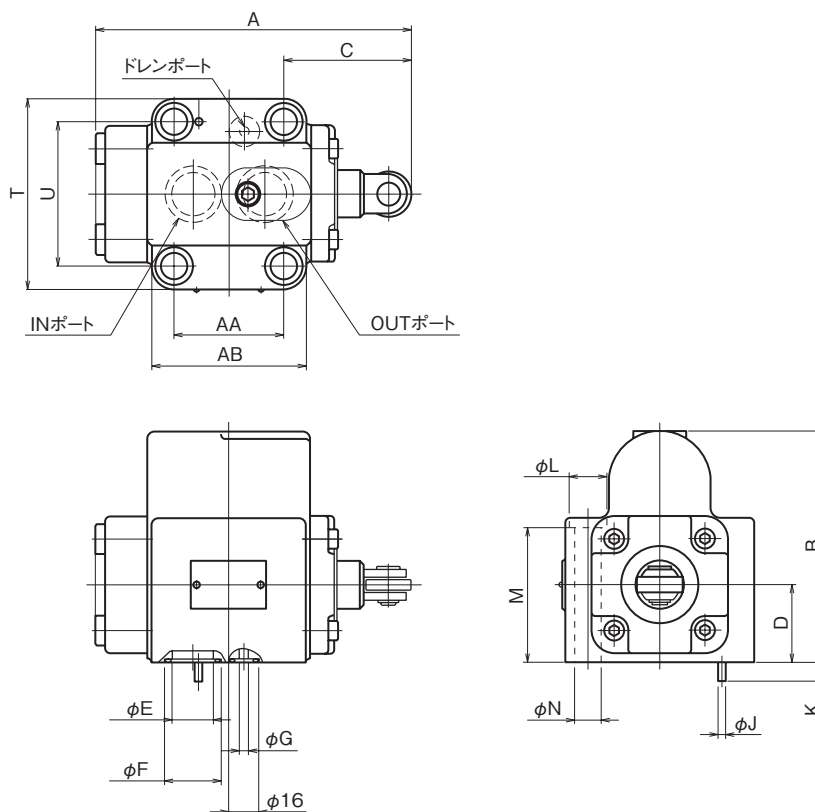

外形寸法図

DDC-G03,06

基本形式	寸 法															
	A	B	C	D	E	F	G	J	K	L	M	N	T	U	AA	AB
DDC-G03	141	97	59.4	37	14	22	4	5	6	14	63	9	90	70	40	60
DDC-G06	167	123	67.4	40.7	22	30	4.8	4	10	20	70.7	14	100	76	58	82

G
方向制御弁 I

断面構造図

DDC-G03,06

シール部品一覧表

品番	名称	個数	部品仕様	
			DDC-G03	DDC-G06
12	Oリング	1	JIS B2401 1A P12	
13	Oリング	2	JIS B2401 1A P18	JIS B2401 1A G25
14	Oリング	1	JIS B2401 1A P20	JIS B2401 1A P25