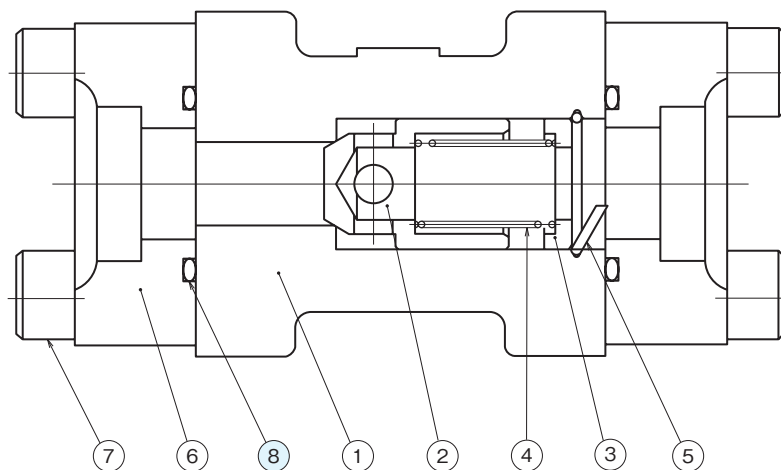

断面構造図

HDIN-T※※

HDIN-F※※

シール部品一覧表

基本形式	品番	名称	個数	部品仕様
HDIN-F06	8	Oリング	2	JIS B2401 1B G30
HDIN-F10		Oリング	2	JIS B2401 1B G40
HDIN-F12		Oリング	2	JIS B2401 1B G50
HDIN-F16		Oリング	2	JIS B2401 1B G60
HDIN-F24		Oリング	2	JIS B2401 1B G85