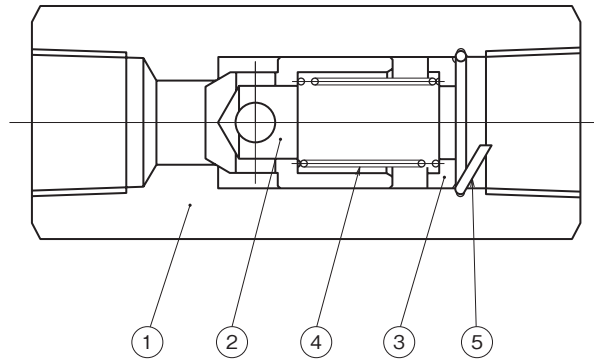

断面構造図

HDIN-T※※

HDIN-F※※

シール部品一覧表

基本形式	品番	名称	個数	部品仕様
HDIN-F06	8	Oリング	2	JIS B2401 1B G30
HDIN-F10		Oリング	2	JIS B2401 1B G40
HDIN-F12		Oリング	2	JIS B2401 1B G50
HDIN-F16		Oリング	2	JIS B2401 1B G60
HDIN-F24		Oリング	2	JIS B2401 1B G85