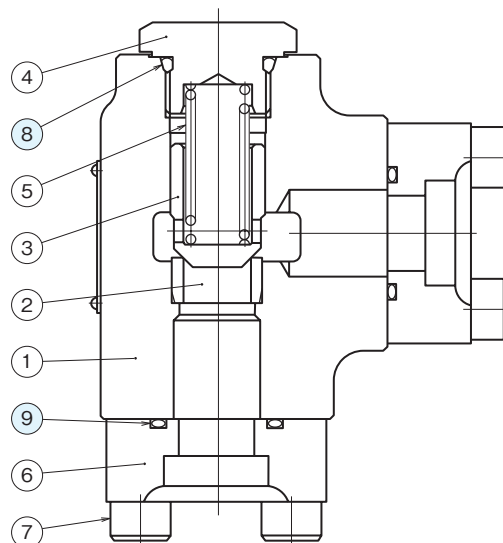

断面構造図

JCA-G※※

シール部品一覧表

品番	名称	個数	部品仕様		
			JCA-G03	JCA-G06	JCA-G10
7	Oリング	2	JIS B 2401 1B P18	JIS B 2401 1B P28	JIS B 2401 1B P32
8	Oリング	1	JIS B 2401 1B P21	JIS B 2401 1B P24	JIS B 2401 1B P32

JCA-T※※

シール部品一覧表

品番	名称	個数	部品仕様		
			JCA-T03	JCA-T06	JCA-T10
6	Oリング	1	JIS B 2401 1B P21	JIS B 2401 1B P24	JIS B 2401 1B P32

JCA-F06・F10

シール部品一覧表

品番	名称	個数	部品仕様			
			JCA-F06	JCA-F10	JCA-F16	JCA-F24
8	Oリング	1	JIS B 2401 1B P24	JIS B 2401 1B P32	JIS B 2401 1B G60	JIS B 2401 1B G90
9	Oリング	2	JIS B 2401 1B G30	JIS B 2401 1B G40	JIS B 2401 1B G60	JIS B 2401 1B G85