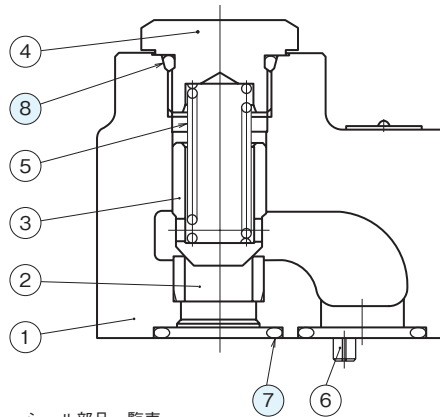

断面構造図

JCA-G※※

シール部品一覧表

品番	名称	個数	部品仕様		
			JCA-G03	JCA-G06	JCA-G10
7	Oリング	2	JIS B 2401 1B P18	JIS B 2401 1B P28	JIS B 2401 1B P32
8	Oリング	1	JIS B 2401 1B P21	JIS B 2401 1B P24	JIS B 2401 1B P32

JCA-T※※

シール部品一覧表

品番	名称	個数	部品仕様		
			JCA-T03	JCA-T06	JCA-T10
6	Oリング	1	JIS B 2401 1B P21	JIS B 2401 1B P24	JIS B 2401 1B P32

JCA-F06・F10

シール部品一覧表

品番	名称	個数	部品仕様			
			JCA-F06	JCA-F10	JCA-F16	JCA-F24
8	Oリング	1	JIS B 2401 1B P24	JIS B 2401 1B P32	JIS B 2401 1B G60	JIS B 2401 1B G90
9	Oリング	2	JIS B 2401 1B G30	JIS B 2401 1B G40	JIS B 2401 1B G60	JIS B 2401 1B G85