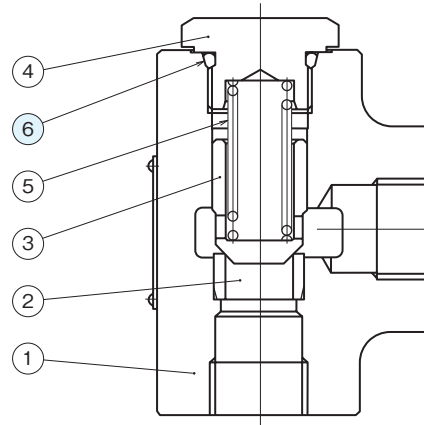

断面構造図

JCA-G※※

シール部品一覧表

品番	名称	個数	部品仕様		
			JCA-G03	JCA-G06	JCA-G10
7	Oリング	2	JIS B 2401 1B P18	JIS B 2401 1B P28	JIS B 2401 1B P32
8	Oリング	1	JIS B 2401 1B P21	JIS B 2401 1B P24	JIS B 2401 1B P32

JCA-T※※

シール部品一覧表

品番	名称	個数	部品仕様		
			JCA-T03	JCA-T06	JCA-T10
6	Oリング	1	JIS B 2401 1B P21	JIS B 2401 1B P24	JIS B 2401 1B P32

JCA-F06・F10

シール部品一覧表

品番	名称	個数	部品仕様			
			JCA-F06	JCA-F10	JCA-F16	JCA-F24
8	Oリング	1	JIS B 2401 1B P24	JIS B 2401 1B P32	JIS B 2401 1B G60	JIS B 2401 1B G90
9	Oリング	2	JIS B 2401 1B G30	JIS B 2401 1B G40	JIS B 2401 1B G60	JIS B 2401 1B G85