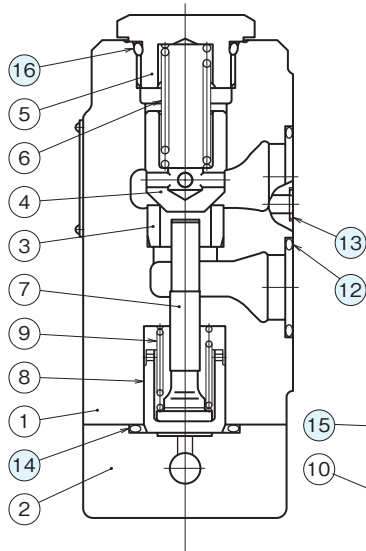

断面構造図

JCP-G※※

JCPD-G※※

JCP-T※※

JCPD-T※※

シール部品一覧表

品番	名称	個数	部品仕様		
			JCP(D)-G03	JCP(D)-G06	JCP(D)-G10
12	Oリング	2	JIS B 2401 1B P18	JIS B 2401 1B P28	JIS B 2401 1B P32
13	Oリング	2	JIS B 2401 1B P9	JIS B 2401 1B P9	JIS B 2401 1B P9
14	Oリング	1	JIS B 2401 1B G25	JIS B 2401 1B P32	JIS B 2401 1B P42
15	Oリング	1	JIS B 2401 1B P7	JIS B 2401 1B P9	JIS B 2401 1B P9
16	Oリング	1	JIS B 2401 1B P21	JIS B 2401 1B P29	JIS B 2401 1B P36

シール部品一覧表

品番	名称	個数	部品仕様		
			JCP(D)-T03	JCP(D)-T06	JCP(D)-T10
11	Oリング	1	JIS B 2401 1B G25	JIS B 2401 1B P32	JIS B 2401 1B P42
12	Oリング	1	JIS B 2401 1B P7	JIS B 2401 1B P9	JIS B 2401 1B P9
13	Oリング	1	JIS B 2401 1B P21	JIS B 2401 1B P29	JIS B 2401 1B P36