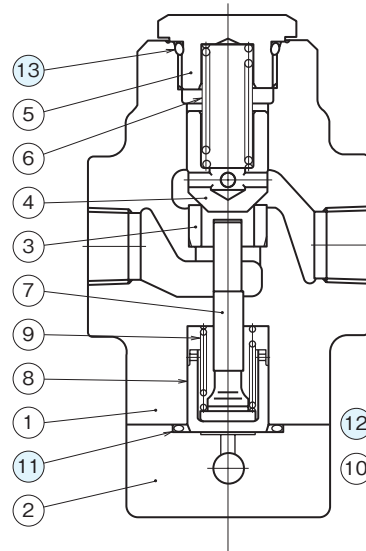

断面構造図

JCP-G※※

JCPD-G※※

JCP-T※※

JCPD-T※※

シール部品一覧表

品番	名称	個数	部品仕様		
			JCP(D)-G03	JCP(D)-G06	JCP(D)-G10
12	Oリング	2	JIS B 2401 1B P18	JIS B 2401 1B P28	JIS B 2401 1B P32
13	Oリング	2	JIS B 2401 1B P9	JIS B 2401 1B P9	JIS B 2401 1B P9
14	Oリング	1	JIS B 2401 1B G25	JIS B 2401 1B P32	JIS B 2401 1B P42
15	Oリング	1	JIS B 2401 1B P7	JIS B 2401 1B P9	JIS B 2401 1B P9
16	Oリング	1	JIS B 2401 1B P21	JIS B 2401 1B P29	JIS B 2401 1B P36

シール部品一覧表

品番	名称	個数	部品仕様		
			JCP(D)-T03	JCP(D)-T06	JCP(D)-T10
11	Oリング	1	JIS B 2401 1B G25	JIS B 2401 1B P32	JIS B 2401 1B P42
12	Oリング	1	JIS B 2401 1B P7	JIS B 2401 1B P9	JIS B 2401 1B P9
13	Oリング	1	JIS B 2401 1B P21	JIS B 2401 1B P29	JIS B 2401 1B P36