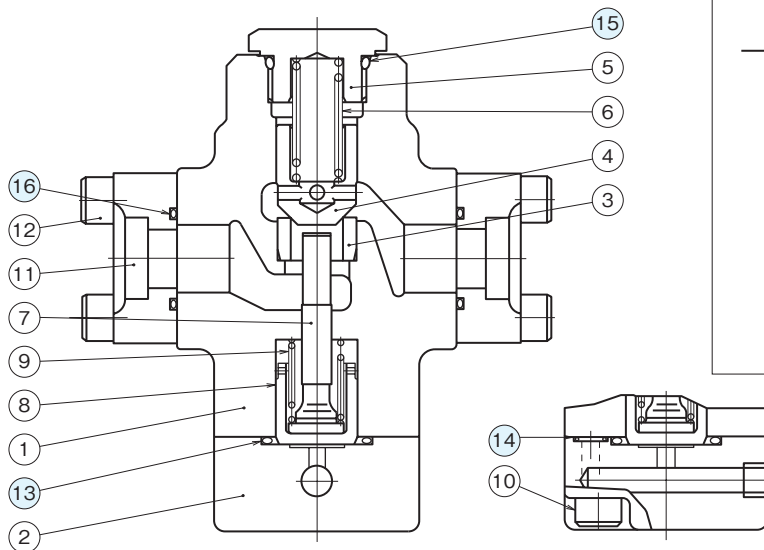

シール部品一覧表

品番	名称	個数	部品仕様		
			JCP(D)-G03	JCP(D)-G06	JCP(D)-G10
12	Oリング	2	JIS B 2401 1B P18	JIS B 2401 1B P28	JIS B 2401 1B P32
13	Oリング	2	JIS B 2401 1B P9	JIS B 2401 1B P9	JIS B 2401 1B P9
14	Oリング	1	JIS B 2401 1B G25	JIS B 2401 1B P32	JIS B 2401 1B P42
15	Oリング	1	JIS B 2401 1B P7	JIS B 2401 1B P9	JIS B 2401 1B P9
16	Oリング	1	JIS B 2401 1B P21	JIS B 2401 1B P29	JIS B 2401 1B P36

シール部品一覧表

品番	名称	個数	部品仕様		
			JCP(D)-T03	JCP(D)-T06	JCP(D)-T10
11	Oリング	1	JIS B 2401 1B G25	JIS B 2401 1B P32	JIS B 2401 1B P42
12	Oリング	1	JIS B 2401 1B P7	JIS B 2401 1B P9	JIS B 2401 1B P9
13	Oリング	1	JIS B 2401 1B P21	JIS B 2401 1B P29	JIS B 2401 1B P36

JCP-F※※

JCPD-F※※