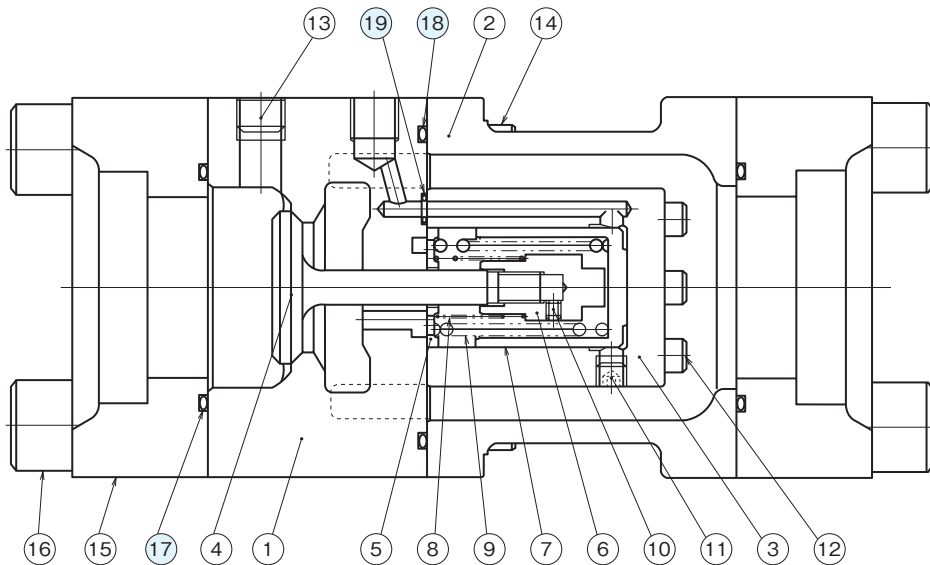

断面構造図

HPF-F16・20・24

シール部品一覧表

品番	名称	個数	部品仕様		
			HPF-F16	HPF-F20	HPF-F24
17	Oリング	2	JIS B 2401 1B G60	JIS B 2401 1B G75	JIS B 2401 1B G85
18	Oリング	1	JIS B 2401 1B G80	JIS B 2401 1B G100	JIS B 2401 1B G110
19	Oリング	1	JIS B 2401 1B P5	JIS B 2401 1B P7	JIS B 2401 1B P7

HPF-F32

シール部品一覧表

品番	名称	個数	部品仕様
15	Oリング	2	JIS B 2401 1B G140
16	Oリング	1	JIS B 2401 1B P9