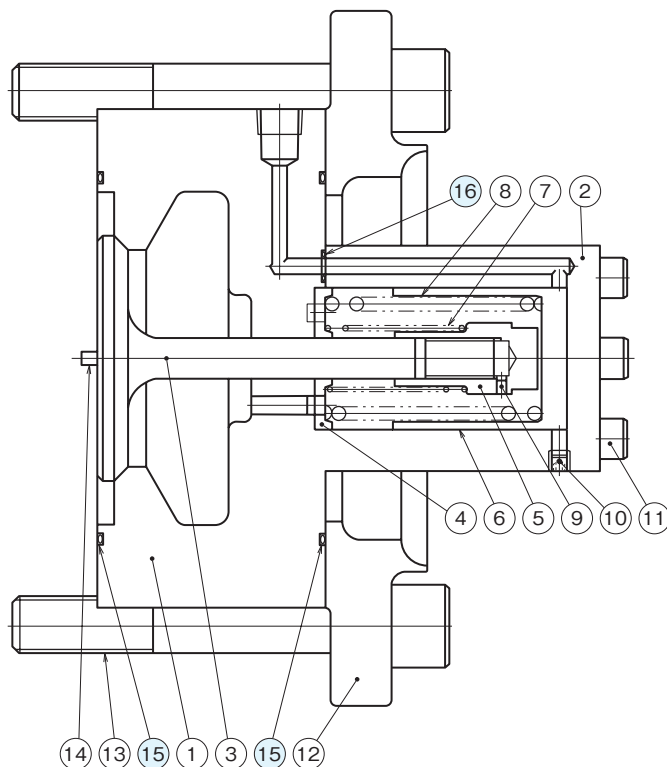

断面構造図

HPF-F16・20・24

シール部品一覧表

品番	名称	個数	部品仕様		
			HPF-F16	HPF-F20	HPF-F24
17	Oリング	2	JIS B 2401 1B G60	JIS B 2401 1B G75	JIS B 2401 1B G85
18	Oリング	1	JIS B 2401 1B G80	JIS B 2401 1B G100	JIS B 2401 1B G110
19	Oリング	1	JIS B 2401 1B P5	JIS B 2401 1B P7	JIS B 2401 1B P7

HPF-F32

シール部品一覧表

品番	名称	個数	部品仕様
15	Oリング	2	JIS B 2401 1B G140
16	Oリング	1	JIS B 2401 1B P9