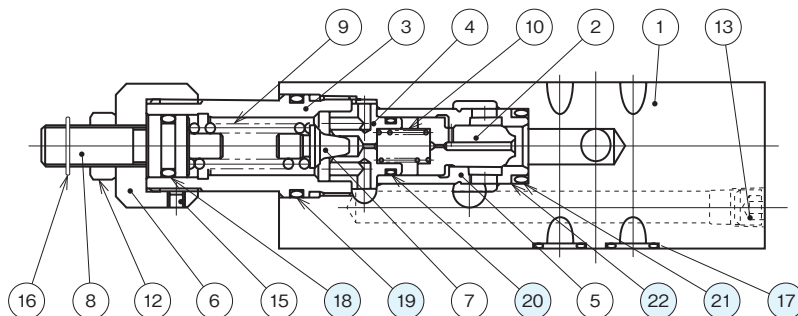

外形寸法図

MR-02※-※-55

※オプション"G"は、圧力調整ねじがAポート側にあります

断面構造図

MR-02※-※-55

シール部品一覧表

品番	名称	個数	部品仕様
17	Oリング	4	AS568-012 (NBR,Hs90)
18	Oリング	1	JIS B2401 1B P11
19	Oリング	1	JIS B2401 1A P21
21	Oリング	1	JIS B2401 1B P14
20	Oリング	1	AS568-013 (NBR,Hs90)
28	Oリング	1	JIS B2401 1B P8

外形寸法図

MR-02※-※-60

MR-02※-※-60-T

断面構造図

MR-02※-※-60

シール部品一覧表

品番	名称	個数	部品仕様
17	Oリング	4	AS568-012 (NBR,Hs90)
18	Oリング	1	JIS B2401 1A P11
19	Oリング	1	JIS B2401 1A P21
20	Oリング	1	AS568-013 (NBR,Hs90)
21	Oリング	1	JIS B2401 1B P14
22	バックアップリング	1	JIS B2407 バイアスカット P14