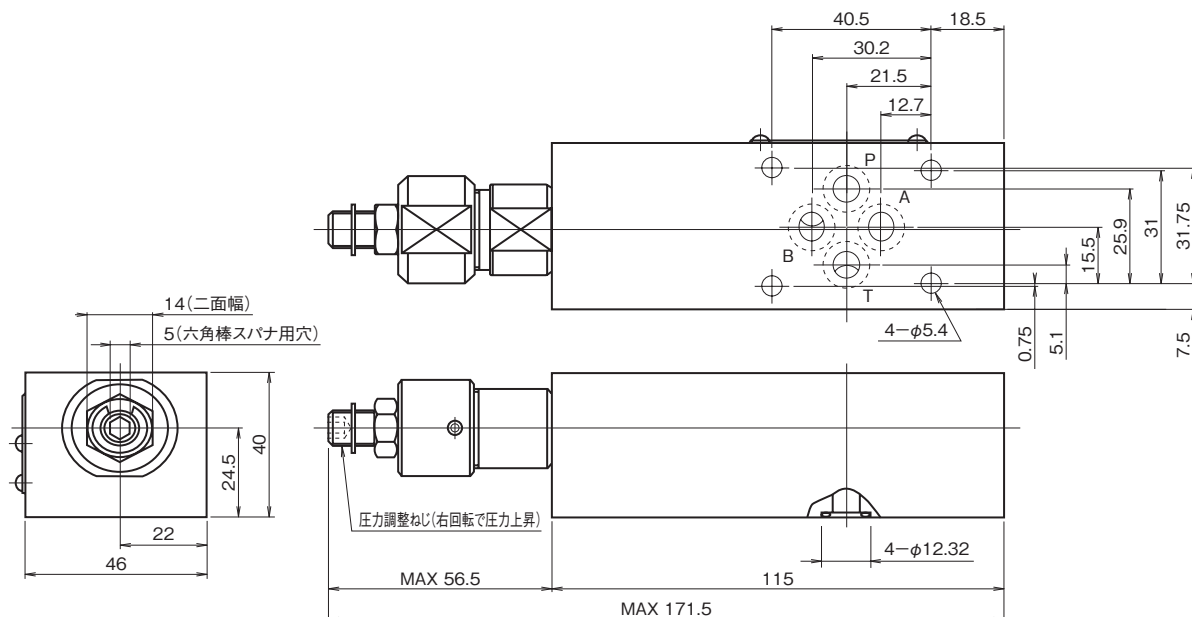

外形寸法図

MR-02※-※-55

※オプション"G"は、圧力調整ねじがAポート側にあります

断面構造図

MR-02※-※-55

シール部品一覧表

品番	名称	個数	部品仕様
17	Oリング	4	AS568-012 (NBR,Hs90)
18	Oリング	1	JIS B2401 1B P11
19	Oリング	1	JIS B2401 1A P21
21	Oリング	1	JIS B2401 1B P14
20	Oリング	1	AS568-013 (NBR,Hs90)
28	Oリング	1	JIS B2401 1B P8

外形寸法図

MR-02※-※-60

MR-02※-※-60-T

断面構造図

MR-02※-※-60

シール部品一覧表

品番	名称	個数	部品仕様
17	Oリング	4	AS568-012 (NBR,Hs90)
18	Oリング	1	JIS B2401 1A P11
19	Oリング	1	JIS B2401 1A P21
20	Oリング	1	AS568-013 (NBR,Hs90)
21	Oリング	1	JIS B2401 1B P14
22	バックアップリング	1	JIS B2407 バイアスカット P14