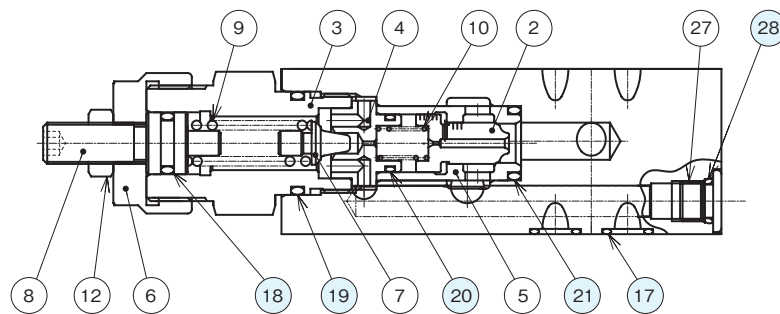

外形寸法図

MR-02※-※-55

※オプション"G"は、圧力調整ねじがAポート側にあります

断面構造図

MR-02※-※-55

シール部品一覧表

品番	名称	個数	部品仕様
17	Oリング	4	AS568-012 (NBR,Hs90)
18	Oリング	1	JIS B2401 1B P11
19	Oリング	1	JIS B2401 1A P21
21	Oリング	1	JIS B2401 1B P14
20	Oリング	1	AS568-013 (NBR,Hs90)
28	Oリング	1	JIS B2401 1B P8

外形寸法図

MR-02※-※-60

MR-02※-※-60-T

断面構造図

MR-02※-※-60

シール部品一覧表

品番	名称	個数	部品仕様
17	Oリング	4	AS568-012 (NBR,Hs90)
18	Oリング	1	JIS B2401 1A P11
19	Oリング	1	JIS B2401 1A P21
20	Oリング	1	AS568-013 (NBR,Hs90)
21	Oリング	1	JIS B2401 1B P14
22	バックアップリング	1	JIS B2407 バイアスカット P14