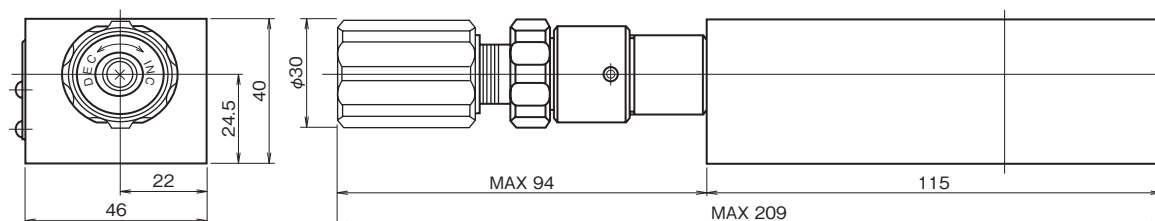

断面構造図

MR-02※-※-60