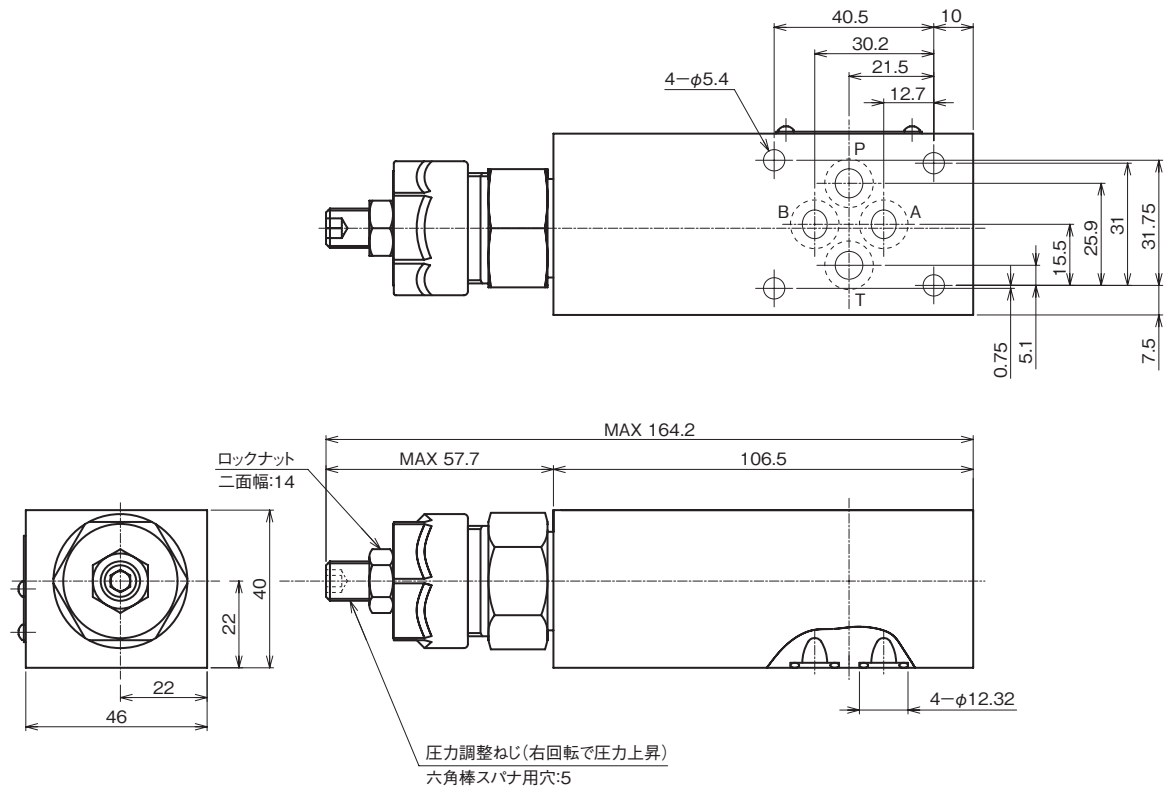

外形寸法図

MR-02※-※-55

※オプション"G"は、圧力調整ねじがAポート側にあります

断面構造図

MR-02※-※-55

シール部品一覧表

品番	名称	個数	部品仕様
17	Oリング	4	AS568-012 (NBR,Hs90)
18	Oリング	1	JIS B2401 1B P11
19	Oリング	1	JIS B2401 1A P21
21	Oリング	1	JIS B2401 1B P14
20	Oリング	1	AS568-013 (NBR,Hs90)
28	Oリング	1	JIS B2401 1B P8

外形寸法図

MR-02※-※-60

MR-02※-※-60-T

断面構造図

MR-02※-※-60

シール部品一覧表

品番	名称	個数	部品仕様
17	Oリング	4	AS568-012 (NBR,Hs90)
18	Oリング	1	JIS B2401 1A P11
19	Oリング	1	JIS B2401 1A P21
20	Oリング	1	AS568-013 (NBR,Hs90)
21	Oリング	1	JIS B2401 1B P14
22	バックアップリング	1	JIS B2407 バイアスカット P14