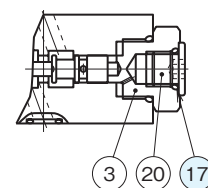

断面構造図

MG-02※-※※-55

シール部品一覧表

品番	名称	個数	部品仕様
12	Oリング	4	AS568-012 (NBR,Hs90)
13	Oリング	1	JIS B2401 1A P18
14	Oリング	2	AS568-017 (NBR,Hs90)

MG-02※-※※-60-R02

MG-02※-※※-60-S02

シール部品一覧表

品番	名称	個数	部品仕様
12	Oリング	4	AS568-012 (NBR,Hs90)
13	Oリング	1	JIS B2401 1A P18
15	Oリング	1	JIS B2401 1B P26
16	Oリング	1	JIS B2401 1B P20
17	Oリング	1	JIS B2401 1B P11