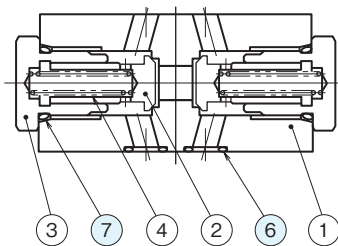

MC-02W-55

シール部品一覧表

品番	名称	個数	部品仕様
6	Oリング	4	AS568-012 (NBR,Hs90)
7	Oリング	2	JIS B2401 1B P18