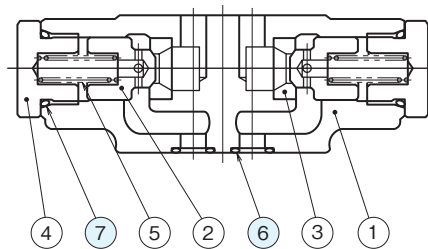

MC-02AB-55

シール部品一覧表

品番	名称	個数	部品仕様
6	Oリング	4	AS568-012 (NBR,Hs90)
7	Oリング	2	JIS B2401 1B P18