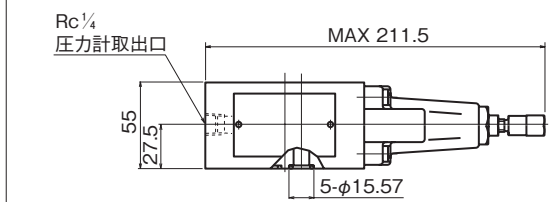

外形寸法図

MR-03W

MR-03A

MR-03B

断面構造図

MR-03W

シール部品一覧表

品番	名称	個数	部品仕様
18	Oリング	2	JIS B2401 1B P7
19	Oリング	2	JIS B2401 1A P10A
20	Oリング	5	AS568-014 (NBR,Hs90)
21	Oリング	2	JIS B2401 1B P18
22	Oリング	2	AS568-119 (NBR,Hs90)
23	バックアップリング	2	JIS B2407 バイアスカットP18