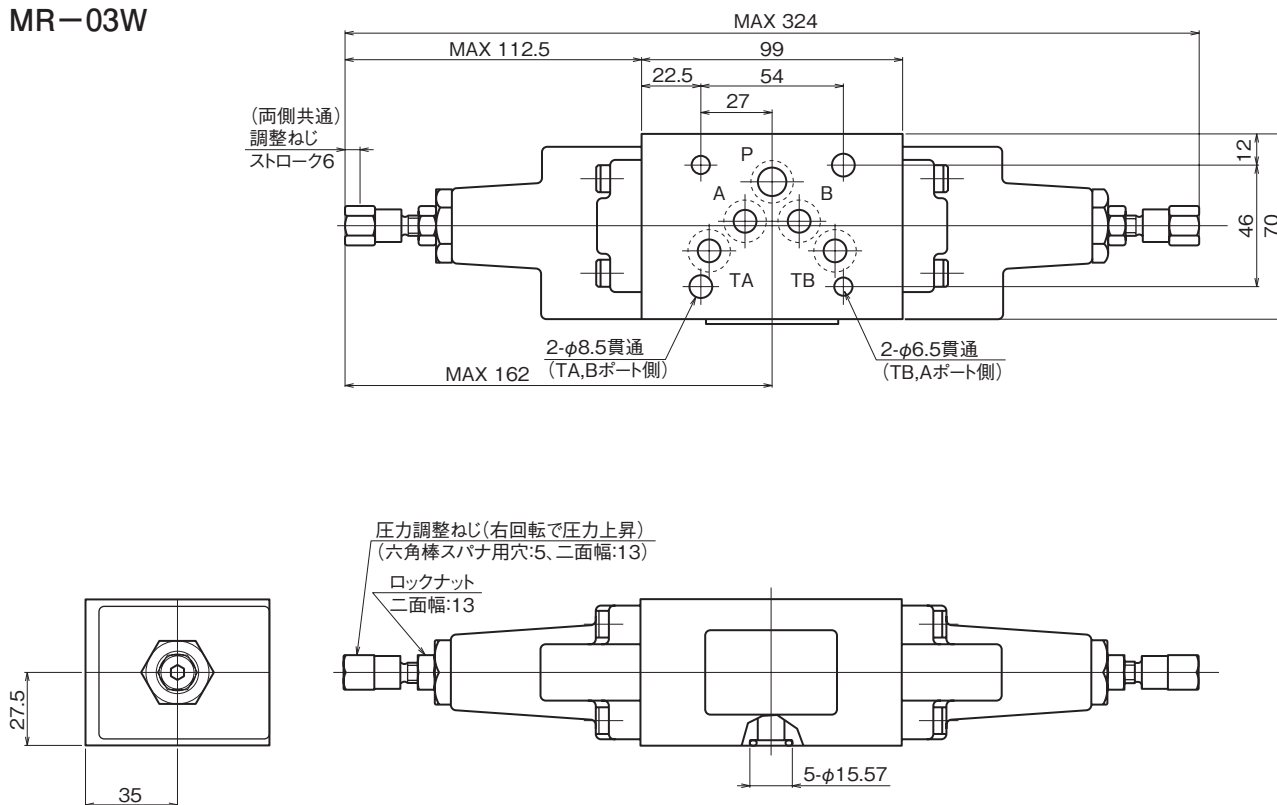

外形寸法図

MR-03W

MR-03A

MR-03B

断面構造図

MR-03W

シール部品一覧表

品番	名称	個数	部品仕様
18	Oリング	2	JIS B2401 1B P7
19	Oリング	2	JIS B2401 1A P10A
20	Oリング	5	AS568-014 (NBR,Hs90)
21	Oリング	2	JIS B2401 1B P18
22	Oリング	2	AS568-119 (NBR,Hs90)
23	バックアップリング	2	JIS B2407 バイアスカットP18