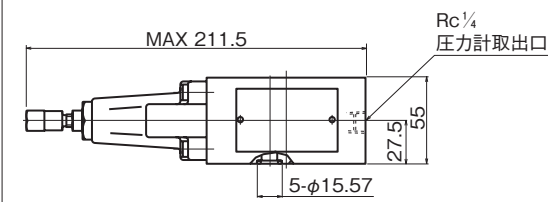

外形寸法図

MR-03W

MR-03A

MR-03B

断面構造図

MR-03W

シール部品一覧表

品番	名称	個数	部品仕様
18	Oリング	2	JIS B2401 1B P7
19	Oリング	2	JIS B2401 1A P10A
20	Oリング	5	AS568-014 (NBR,Hs90)
21	Oリング	2	JIS B2401 1B P18
22	Oリング	2	AS568-119 (NBR,Hs90)
23	バックアップリング	2	JIS B2407 バイアスカットP18