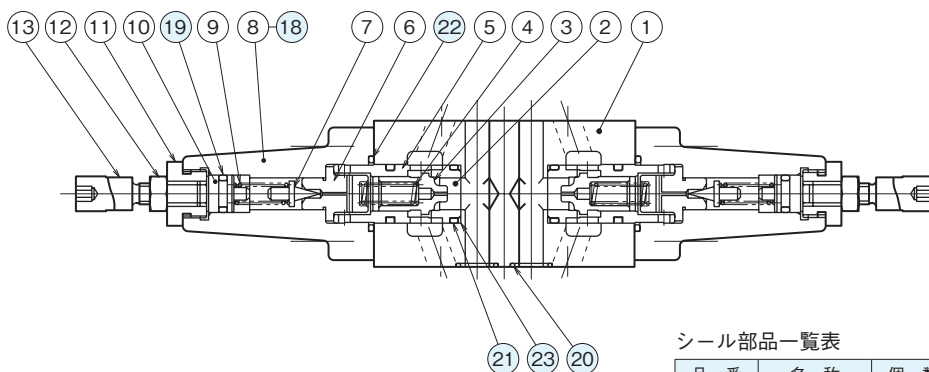

外形寸法図

MR-03W

MR-03A

MR-03B

断面構造図

MR-03W

シール部品一覧表

品番	名称	個数	部品仕様
18	Oリング	2	JIS B2401 1B P7
19	Oリング	2	JIS B2401 1A P10A
20	Oリング	5	AS568-014 (NBR,Hs90)
21	Oリング	2	JIS B2401 1B P18
22	Oリング	2	AS568-119 (NBR,Hs90)
23	バックアップリング	2	JIS B2407 バイアスカットP18