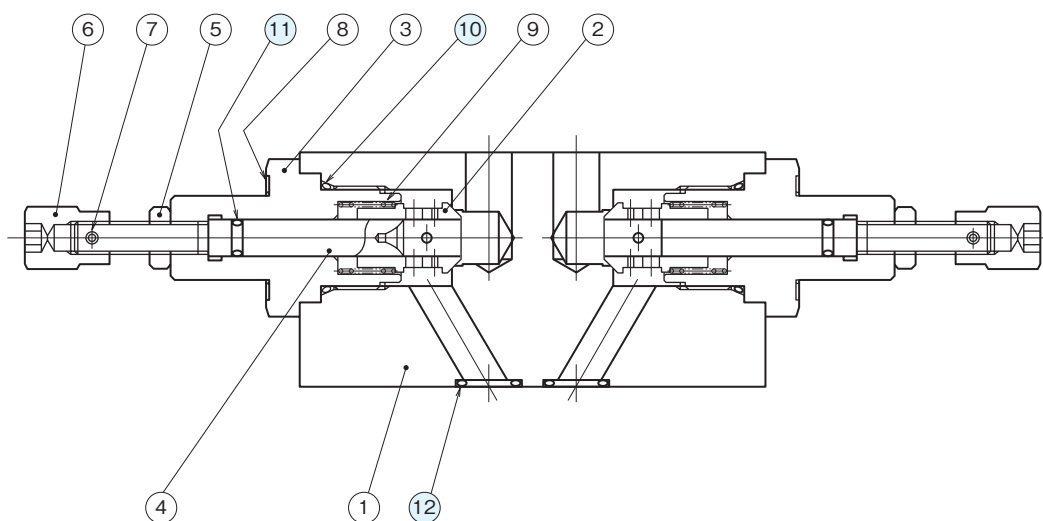

シール部品一覧表

品番	名称	個数	部品仕様
10	Oリング	2	JIS B 2401 1B P22
11	Oリング	2	JIS B 2401 1B P6
12	Oリング	5	AS568-014 (NBR,Hs90)