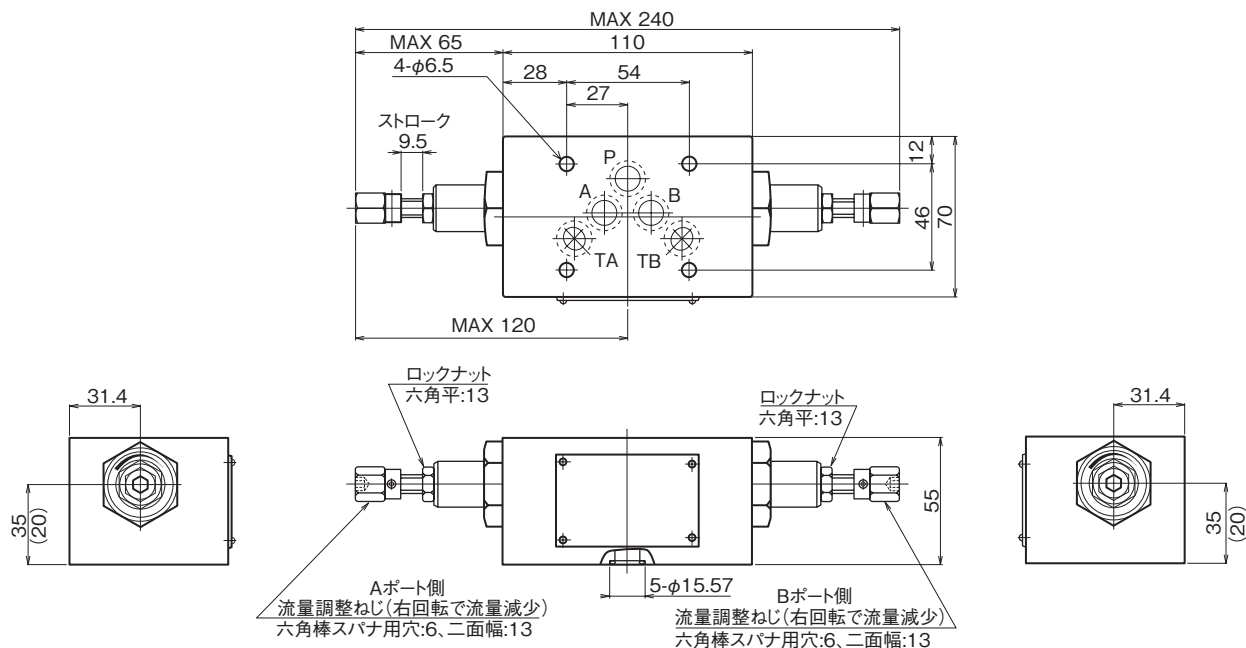

## 外形寸法図

### MT-03W (i)

( ) 内寸法はMT-03Wiを示します。

I  
モジュラー  
スタック  
弁

## 断面構造図