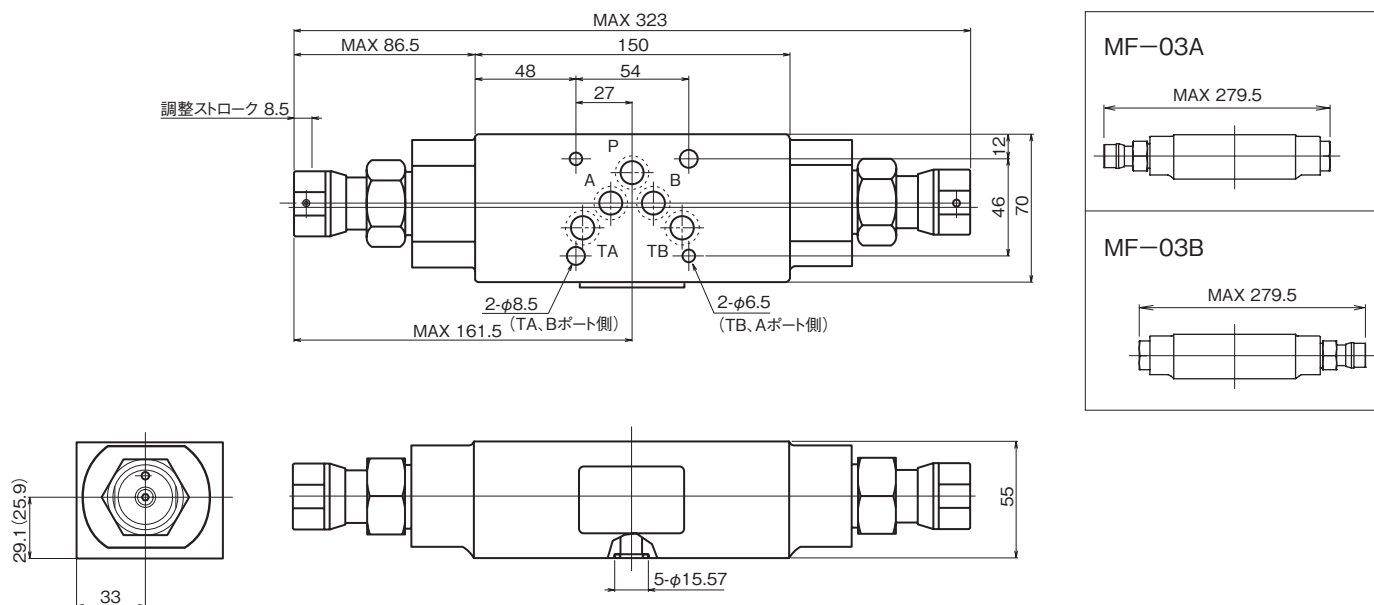

## 外形寸法図

### MF-03W (i)

( ) 内寸法はMF-03Wiを示します。

## 断面構造図