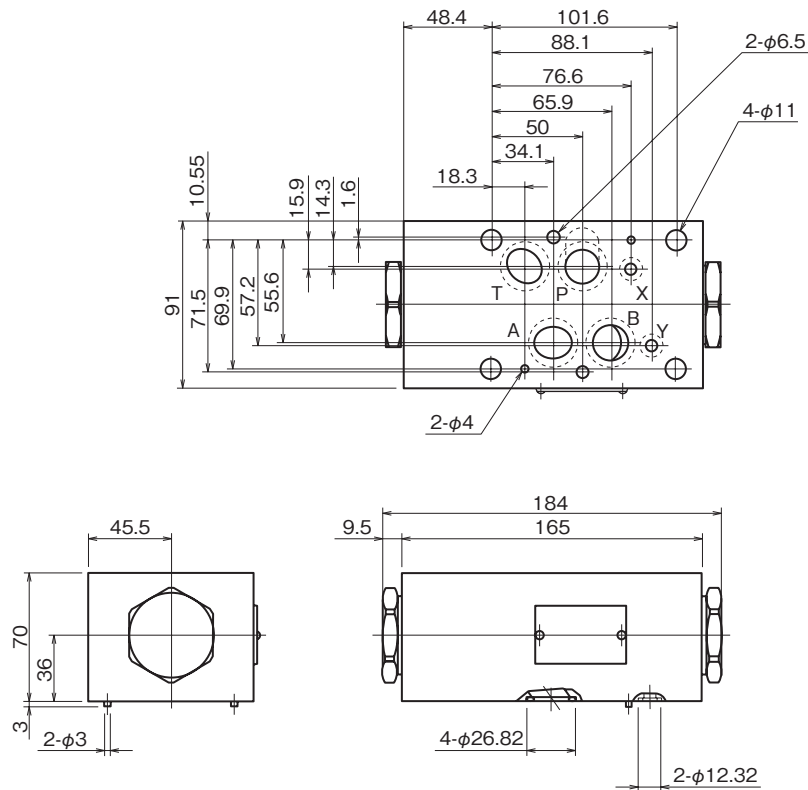

## 外形寸法図

MC-04W

## 断面構造図

MC-04P

MC-04W

シール部品一覧表

| 品番  | 名称   | 個数     |        |        |         |        | 部品仕様                 |
|-----|------|--------|--------|--------|---------|--------|----------------------|
|     |      | MC-04P | MC-04A | MC-04T | MC-04PA | MC-04W |                      |
| 5-1 | Oリング | 1      | 1      | 1      | 1       | —      | JIS B 2401 1BP20     |
| 5-2 | Oリング | —      | —      | —      | —       | 2      | JIS B 2401 1BP32     |
| 6   | Oリング | 2      | 2      | 2      | 2       | 2      | AS568-012 (NBR,HS90) |
| 7   | Oリング | 4      | 4      | 4      | 4       | 4      | AS568-118 (NBR,HS90) |