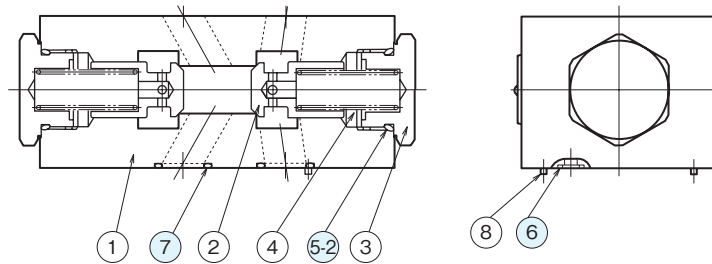

## 外形寸法図

MC-04W

## 断面構造図

MC-04P

MC-04W

シール部品一覧表

| 品番  | 名称   | 個数     |        |        |         |        | 部品仕様                 |
|-----|------|--------|--------|--------|---------|--------|----------------------|
|     |      | MC-04P | MC-04A | MC-04T | MC-04PA | MC-04W |                      |
| 5-1 | Oリング | 1      | 1      | 1      | 1       | —      | JIS B 2401 1BP20     |
| 5-2 | Oリング | —      | —      | —      | —       | 2      | JIS B 2401 1BP32     |
| 6   | Oリング | 2      | 2      | 2      | 2       | 2      | AS568-012 (NBR,HS90) |
| 7   | Oリング | 4      | 4      | 4      | 4       | 4      | AS568-118 (NBR,HS90) |