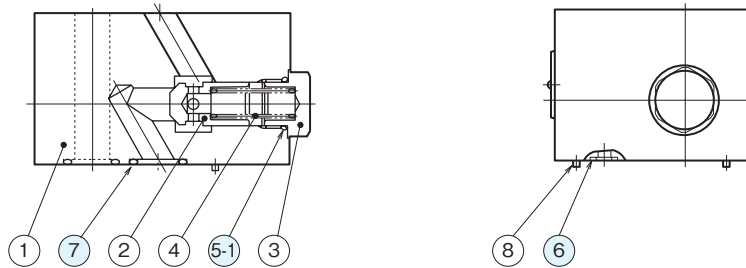

## 外形寸法図

MC-04W

## 断面構造図

MC-04P

MC-04W

シール部品一覧表

| 品番  | 名称   | 個数     |        |        |         |        | 部品仕様                 |
|-----|------|--------|--------|--------|---------|--------|----------------------|
|     |      | MC-04P | MC-04A | MC-04T | MC-04PA | MC-04W |                      |
| 5-1 | Oリング | 1      | 1      | 1      | 1       | —      | JIS B 2401 1BP20     |
| 5-2 | Oリング | —      | —      | —      | —       | 2      | JIS B 2401 1BP32     |
| 6   | Oリング | 2      | 2      | 2      | 2       | 2      | AS568-012 (NBR,HS90) |
| 7   | Oリング | 4      | 4      | 4      | 4       | 4      | AS568-118 (NBR,HS90) |