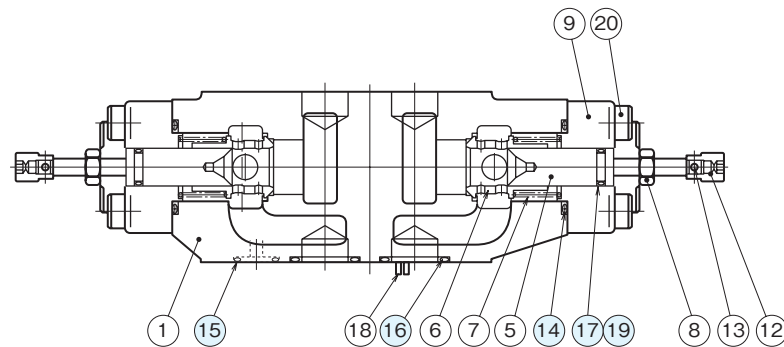

## 断面構造図

MT-06W

シール部品一覧表

品番	名称	個数	部品仕様
14	Oリング	2	JIS B 2401 1BP44
15	Oリング	2	JIS B 2401 1BP20
16	Oリング	4	JIS B 2401 1BP28
17	Oリング	2	JIS B 2401 1BP16
19	バックアップリング	2	JIS B 2407 バイアスカットP16