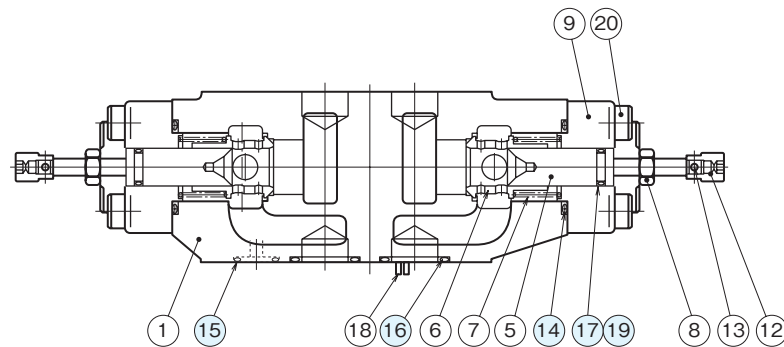

## 断面構造図

MT-06W

シール部品一覧表

品番	名称	個数	部品仕様
14	Oリング	4	JIS B 2401 1BP44
15	Oリング	2	JIS B 2401 1BP20
16	Oリング	4	JIS B 2401 1BP28
17	Oリング	2	JIS B 2401 1BP16
19	バックアップリング	2	JIS B 2407 バイアスカットP16