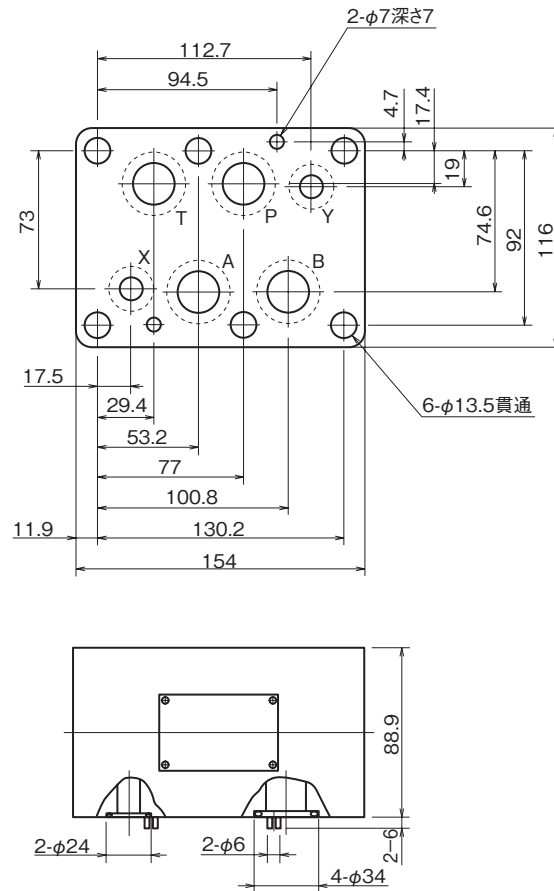

外形寸法図

MC-06※

断面構造図

MC-06P

MC-06T

シール部品一覧表

| 品番 | 名称 | 個数 | 部品仕様 |
|----|------|----|------------------|
| 8 | Oリング | 4 | JIS B 2401 1BP28 |
| 9 | Oリング | 2 | JIS B 2401 1BP20 |