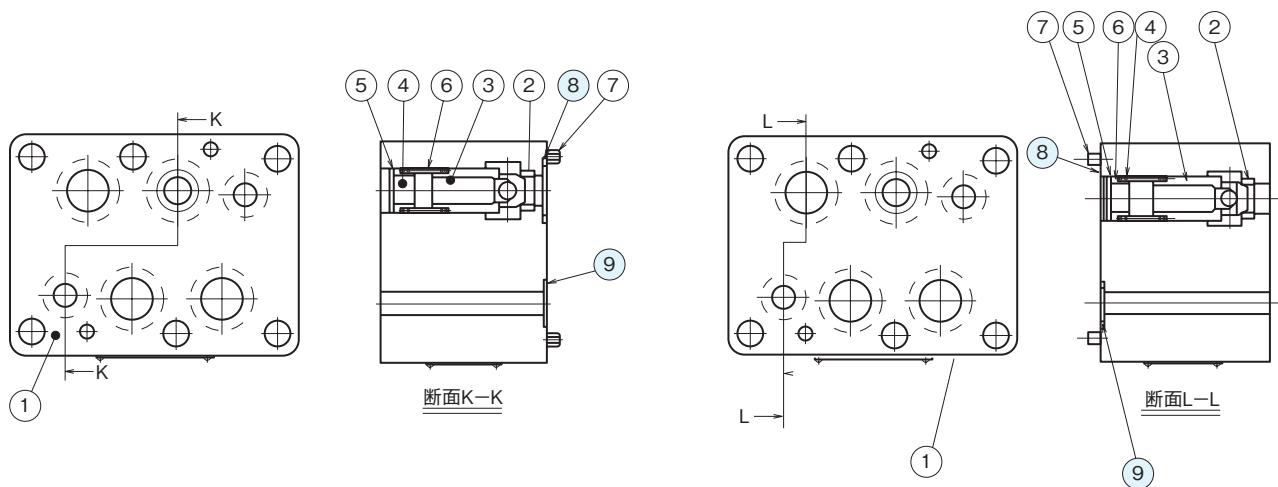

外形寸法図

MC-06※

断面構造図

MC-06P

MC-06T

シール部品一覧表

| 品番 | 名称 | 個数 | 部品仕様 |
|----|------|----|------------------|
| 8 | Oリング | 4 | JIS B 2401 1BP28 |
| 9 | Oリング | 2 | JIS B 2401 1BP20 |