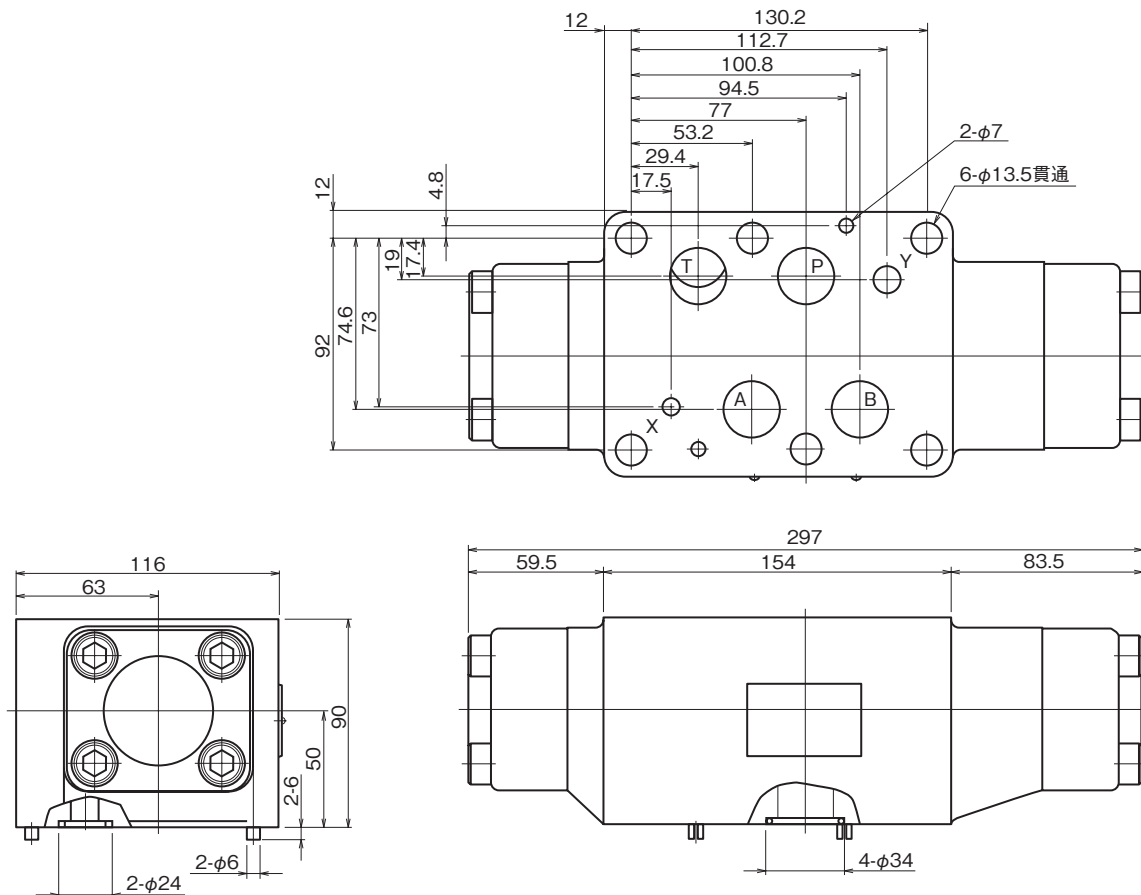

## 外形寸法図

MPD-06W

## 断面構造図

MPD-06W

シール部品一覧表

品番	名称	個数	部品仕様
12	Oリング	2	JIS B 2401 1BP20
13	Oリング	4	JIS B 2401 1BP28
14	Oリング	2	JIS B 2401 1BP44