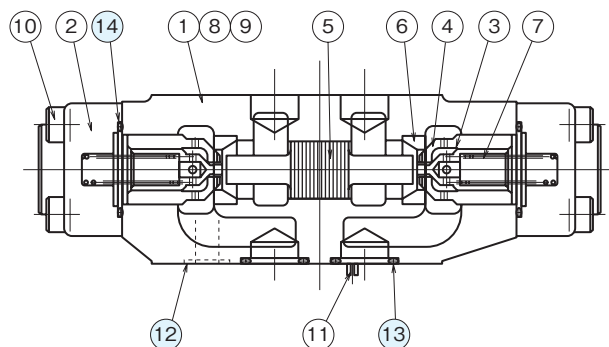

## 外形寸法図

MPD-06W

## 断面構造図

MPD-06W

シール部品一覧表

品番	名称	個数	部品仕様
12	Oリング	2	JIS B 2401 1BP20
13	Oリング	4	JIS B 2401 1BP28
14	Oリング	2	JIS B 2401 1BP44