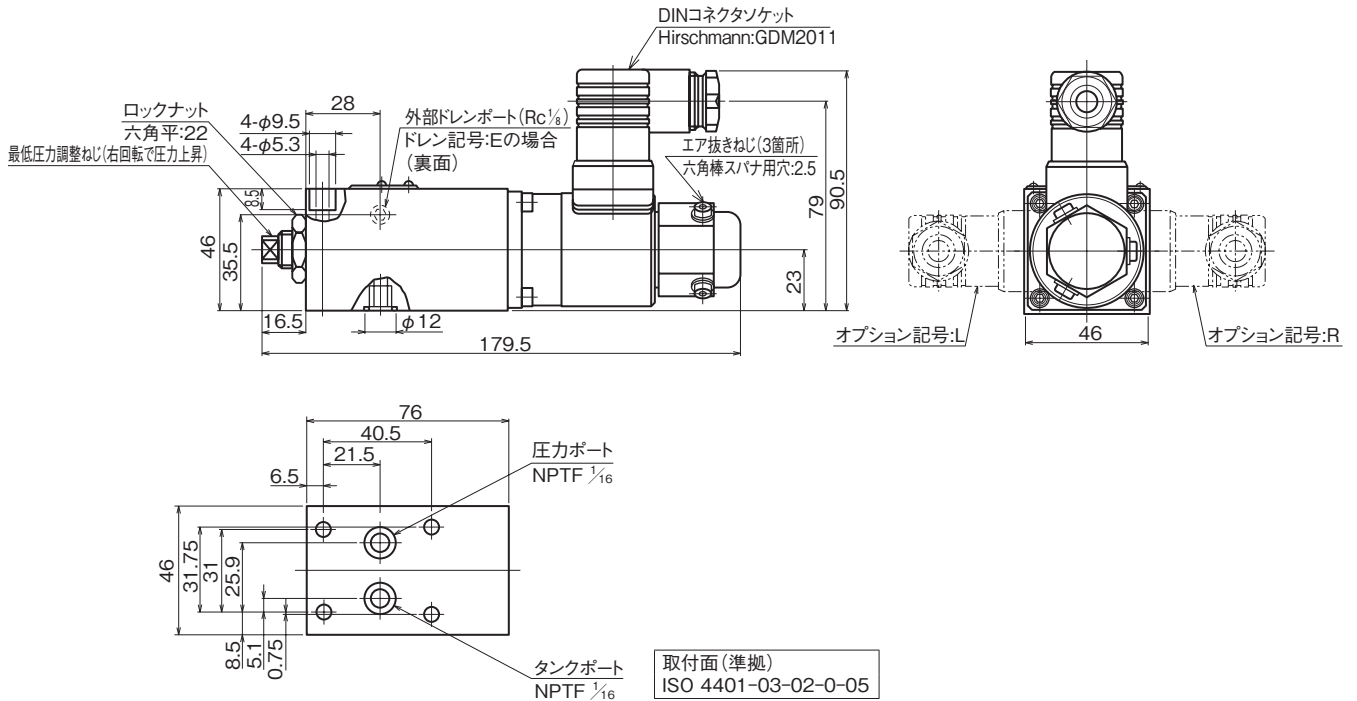

外形寸法図

JRP-G02

J
比例弁 / サイボ弁

断面構造図

JRP-G02-※※-N

JRP-G02-※※-S

シール部品一覧表

品番	名称	個数	部品仕様
14	Oリング	2	JIS B 2401 1B P9
15	Oリング	2	AS568-011 (NBR,Hs90)
16	Oリング	1	AS568-121 (NBR,Hs90)