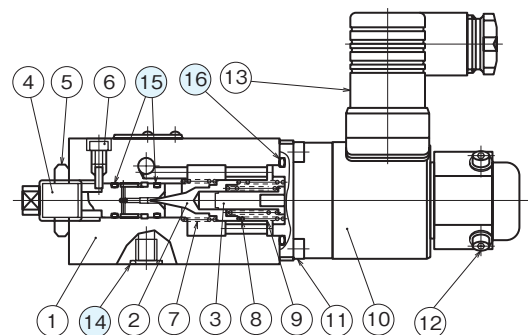

外形寸法図

JRP-G02

J
比例弁 / サイボ弁

断面構造図

JRP-G02-※※-N

JRP-G02-※※-S

シール部品一覧表

品番	名称	個数	部品仕様
14	Oリング	2	JIS B 2401 1B P9
15	Oリング	2	AS568-011 (NBR,Hs90)
16	Oリング	1	AS568-121 (NBR,Hs90)