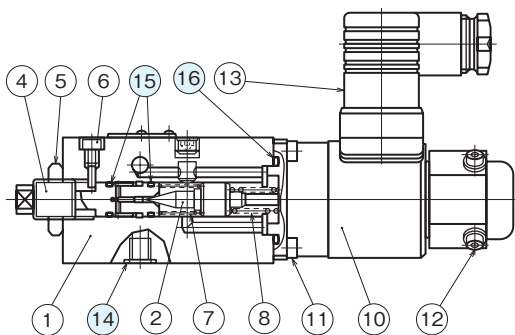

外形寸法図

JRP-G02

J
比例弁 / サイボ弁

断面構造図

JRP-G02-※※-N

JRP-G02-※※-S

シール部品一覧表

品番	名称	個数	部品仕様
14	Oリング	2	JIS B 2401 1B P9
15	Oリング	2	AS568-011 (NBR,Hs90)
16	Oリング	1	AS568-121 (NBR,Hs90)