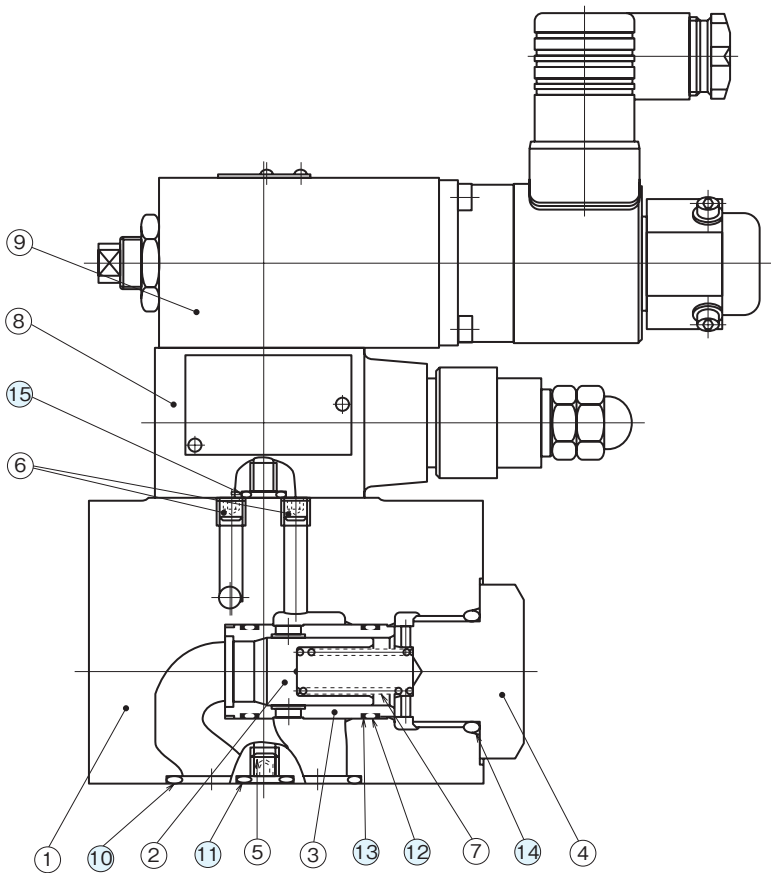

断面構造図

C2RP-G03 (G06)

シール部品一覧表

品番	名称	個数	部品仕様	
			C2RP-G03	C2RP-G06
10	Oリング	2	JIS B 2401 1B P20	JIS B 2401 1B P28
11	Oリング	2	JIS B 2401 1B P12	JIS B 2401 1B P12
12	Oリング	2	AS568-020 (NBR,Hs90)	AS568-122 (NBR,Hs90)
13	バックアップリング	4	スパイラル AS568-020用	スパイラル AS568-122用
14	Oリング	1	AS568-215 (NBR,Hs90)	AS568-222 (NBR,Hs90)
15	Oリング	2	JIS B 2401 1B P9	JIS B 2401 1B P9