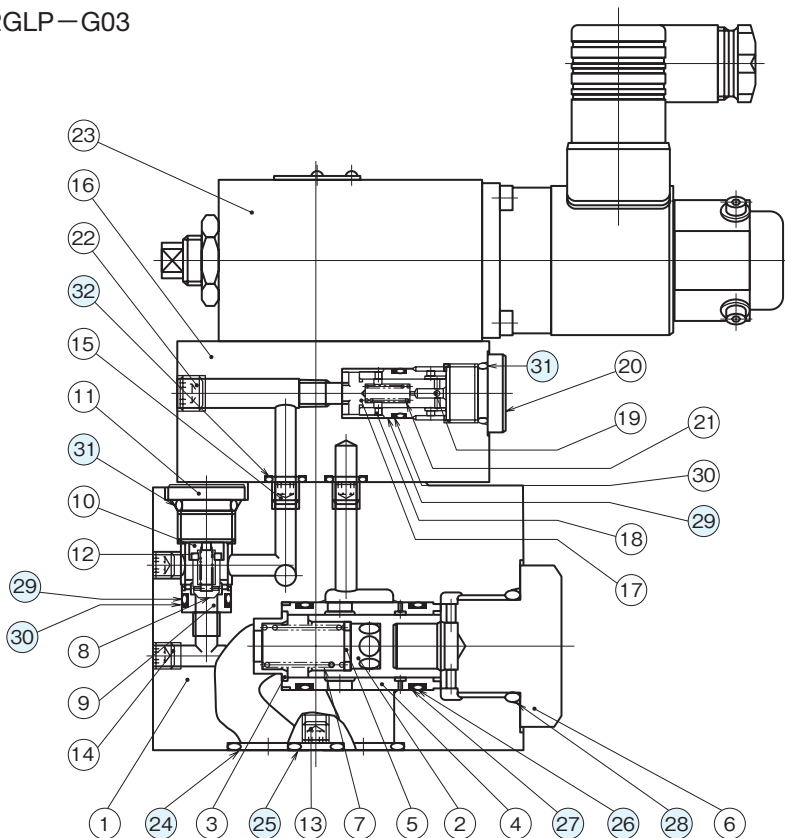

外形寸法図

C2GLP-G03

断面構造図

C2GLP-G03

シール部品一覧表

品番	名称	個数	部品仕様
24	Oリング	2	JIS B 2401 1B P20
25	Oリング	2	JIS B 2401 1B P12
26	Oリング	2	AS568-020 (NBR,Hs90)
27	バックアップリング	4	スパイラル AS568-020用
28	Oリング	1	AS568-215 (NBR,Hs90)
29	Oリング	2	AS568-013 (NBR,Hs90)
30	バックアップリング	2	パイアスカット AS568-013用
31	Oリング	2	JIS B 2401 1B P14
32	Oリング	4	JIS B 2401 1B P9