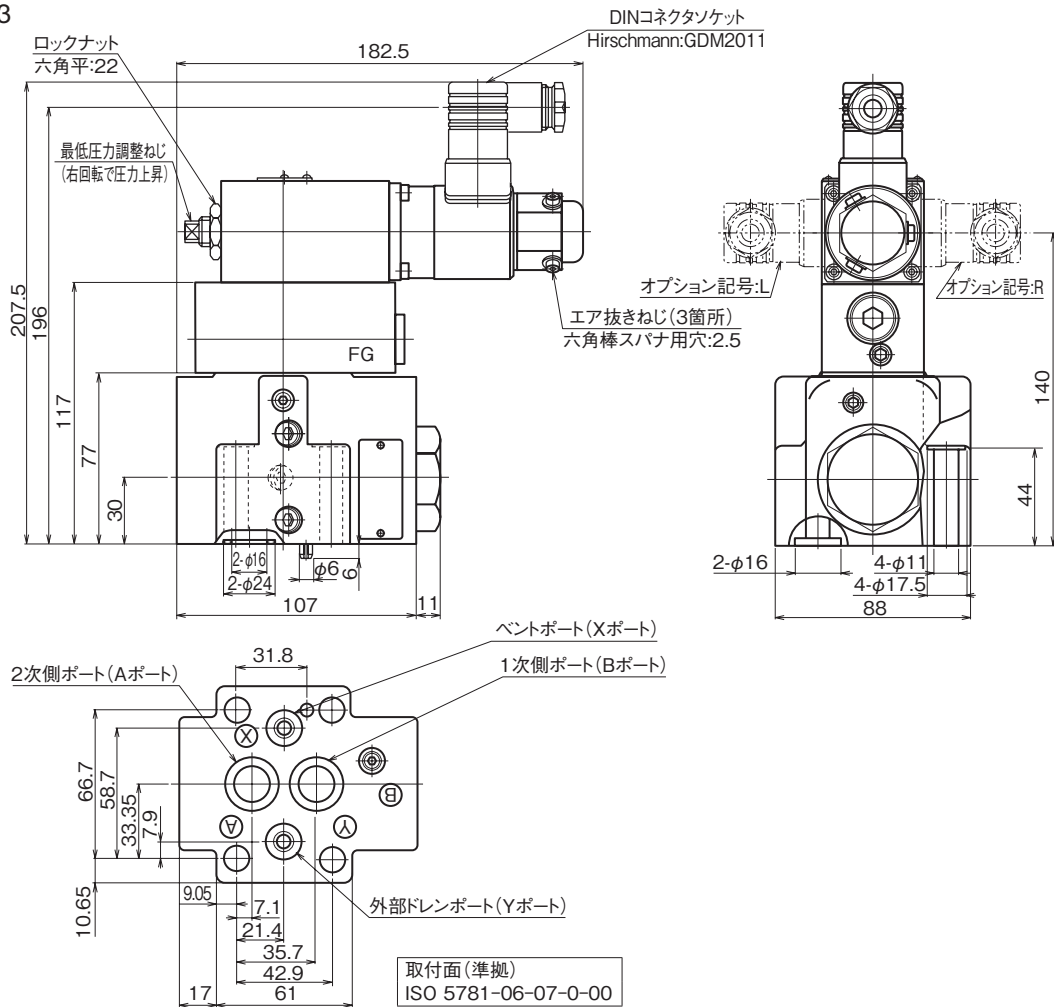

外形寸法図

C2GLP-G03

断面構造図

C2GLP-G03

シール部品一覧表

品番	名称	個数	部品仕様
24	Oリング	2	JIS B 2401 1B P20
25	Oリング	2	JIS B 2401 1B P12
26	Oリング	2	AS568-020 (NBR,Hs90)
27	バックアップリング	4	スパイラル AS568-020用
28	Oリング	1	AS568-215 (NBR,Hs90)
29	Oリング	2	AS568-013 (NBR,Hs90)
30	バックアップリング	2	パイアスカット AS568-013用
31	Oリング	2	JIS B 2401 1B P14
32	Oリング	4	JIS B 2401 1B P9