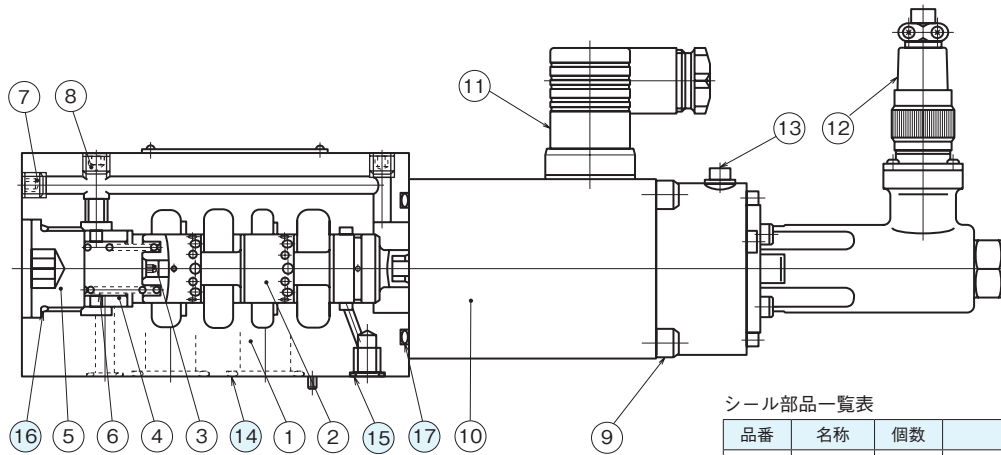

断面構造図

LEM-G02

シール部品一覧表

品番	名称	個数	部品仕様
13	Oリング	4	JIS B 2401 1B P9
14	Oリング	2	AS568-121 (NBR,Hs90)

LEM-G03

シール部品一覧表

品番	名称	個数	部品仕様
13	Oリング	5	JIS B 2401 1B P12
14	Oリング	2	AS568-121 (NBR,Hs90)

LEMT-G03

シール部品一覧表

品番	名称	個数	部品仕様	
			LEMT-G03-F-20	LEMT-G03-F-20-LX
12	Oリング	5	AS568-014 (NBR,Hs90)	AS568-014 (NBR,Hs90)
13	Oリング	1 2	JIS B 2401 1B P9	JIS B 2401 1B P9
14	Oリング	1	—	AS568-008 (NBR,Hs90)
15	Oリング	2	AS568-121 (NBR,Hs90)	AS568-121 (NBR,Hs90)

断面構造図

LEMT-G04

シール部品一覧表

品番	名称	個数	部品仕様
14	Oリング	4	JIS B 2401 1B P22
15	Oリング	2	JIS B 2401 1B P9
16	Oリング	1	AS568-021 (NBR,Hs90)
17	Oリング	1	JIS B 2401 1B P44

LEMS-02P (T)

シール部品一覧表

品番	名称	個数	部品仕様	
			LEMS-02P-30	LEMS-02T-30
12	Oリング	4	JIS B 2401 1B P9	JIS B 2401 1B P9
13	Oリング	1	JIS B 2401 1B P7	—
14	Oリング	2	AS568-121 (NBR,Hs90)	AS568-121 (NBR,Hs90)