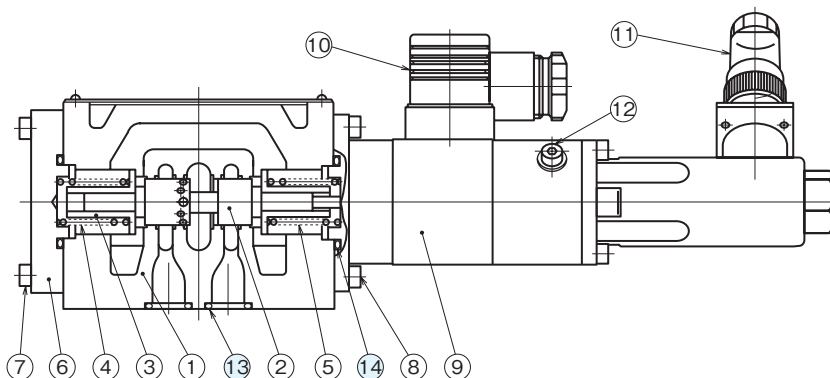

断面構造図

LEM-G02

シール部品一覧表

品番	名称	個数	部品仕様
13	Oリング	4	JIS B 2401 1B P9
14	Oリング	2	AS568-121 (NBR,Hs90)

LEM-G03

シール部品一覧表

品番	名称	個数	部品仕様
13	Oリング	5	JIS B 2401 1B P12
14	Oリング	2	AS568-121 (NBR,Hs90)

LEMT-G03

シール部品一覧表

品番	名称	個数	部品仕様	
			LEMT-G03-F-20	LEMT-G03-F-20-LX
12	Oリング	5	AS568-014 (NBR,Hs90)	AS568-014 (NBR,Hs90)
13	Oリング	1 2	JIS B 2401 1B P9	JIS B 2401 1B P9
14	Oリング	1	—	AS568-008 (NBR,Hs90)
15	Oリング	2	AS568-121 (NBR,Hs90)	AS568-121 (NBR,Hs90)

断面構造図

LEMT-G04

シール部品一覧表

品番	名称	個数	部品仕様
14	Oリング	4	JIS B 2401 1B P22
15	Oリング	2	JIS B 2401 1B P9
16	Oリング	1	AS568-021 (NBR,Hs90)
17	Oリング	1	JIS B 2401 1B P44

LEMS-02P (T)

シール部品一覧表

品番	名称	個数	部品仕様	
			LEMS-02P-30	LEMS-02T-30
12	Oリング	4	JIS B 2401 1B P9	JIS B 2401 1B P9
13	Oリング	1	JIS B 2401 1B P7	—
14	Oリング	2	AS568-121 (NBR,Hs90)	AS568-121 (NBR,Hs90)