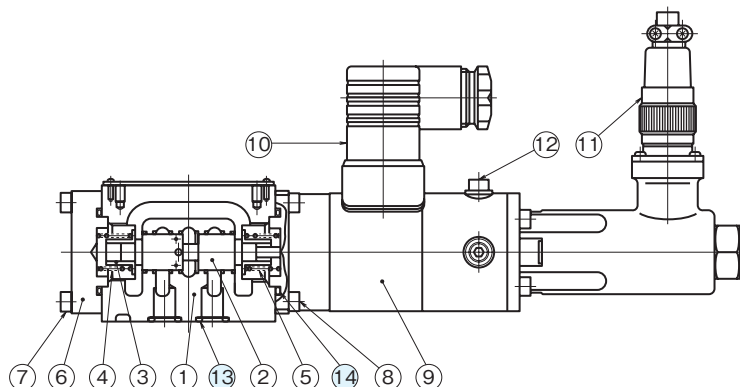

断面構造図

LEM-G02

シール部品一覧表

品番	名称	個数	部品仕様
13	Oリング	4	JIS B 2401 1B P9
14	Oリング	2	AS568-121 (NBR,Hs90)

LEM-G03

シール部品一覧表

品番	名称	個数	部品仕様
13	Oリング	5	JIS B 2401 1B P12
14	Oリング	2	AS568-121 (NBR,Hs90)

LEMT-G03

シール部品一覧表

品番	名称	個数	部品仕様	
			LEMT-G03-F-20	LEMT-G03-F-20-LX
12	Oリング	5	AS568-014 (NBR,Hs90)	AS568-014 (NBR,Hs90)
13	Oリング	1 2	JIS B 2401 1B P9	JIS B 2401 1B P9
14	Oリング	1	—	AS568-008 (NBR,Hs90)
15	Oリング	2	AS568-121 (NBR,Hs90)	AS568-121 (NBR,Hs90)

断面構造図

LEMT-G04

シール部品一覧表

品番	名称	個数	部品仕様
14	Oリング	4	JIS B 2401 1B P22
15	Oリング	2	JIS B 2401 1B P9
16	Oリング	1	AS568-021 (NBR,Hs90)
17	Oリング	1	JIS B 2401 1B P44

LEMS-02P (T)

シール部品一覧表

品番	名称	個数	部品仕様	
			LEMS-02P-30	LEMS-02T-30
12	Oリング	4	JIS B 2401 1B P9	JIS B 2401 1B P9
13	Oリング	1	JIS B 2401 1B P7	—
14	Oリング	2	AS568-121 (NBR,Hs90)	AS568-121 (NBR,Hs90)