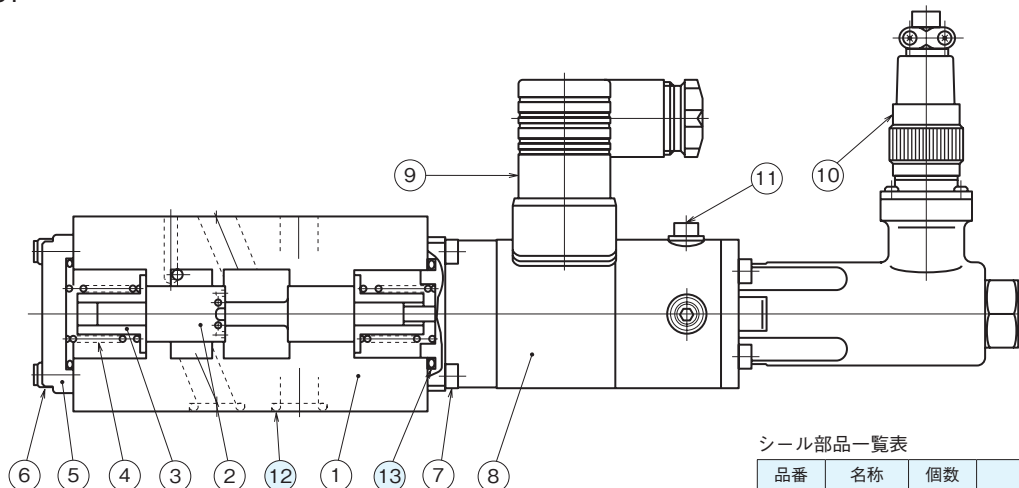

LEMS-03T

シール部品一覧表

品番	名称	個数	部品仕様
12	Oリング	5	AS568-014 (NBR,Hs90)
13	Oリング	2	AS568-121 (NBR,Hs90)