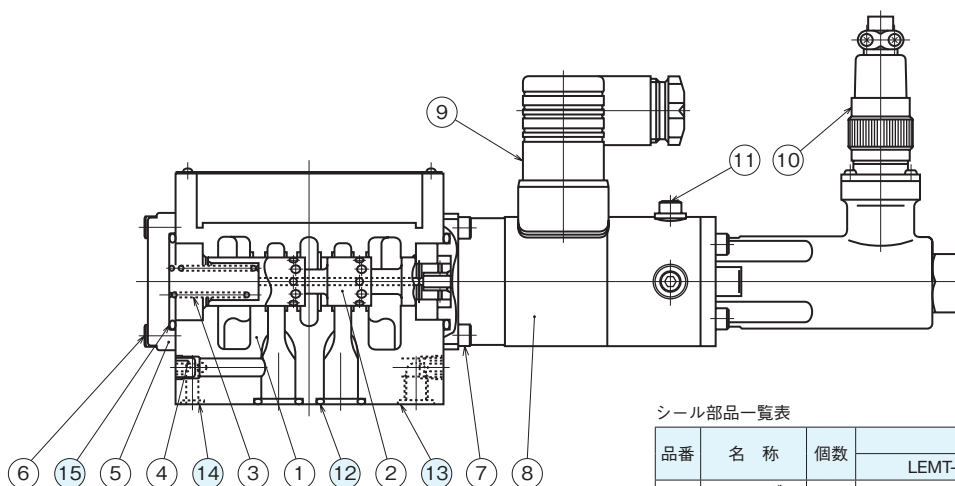

断面構造図

LEM-G02

シール部品一覧表

品番	名称	個数	部品仕様
13	Oリング	4	JIS B 2401 1B P9
14	Oリング	2	AS568-121 (NBR,Hs90)

LEM-G03

シール部品一覧表

品番	名称	個数	部品仕様
13	Oリング	5	JIS B 2401 1B P12
14	Oリング	2	AS568-121 (NBR,Hs90)

LEMT-G03

シール部品一覧表

品番	名称	個数	部品仕様	
			LEMT-G03-F-20	LEMT-G03-F-20-LX
12	Oリング	5	AS568-014 (NBR,Hs90)	AS568-014 (NBR,Hs90)
13	Oリング	1 2	JIS B 2401 1B P9	JIS B 2401 1B P9
14	Oリング	1	—	AS568-008 (NBR,Hs90)
15	Oリング	2	AS568-121 (NBR,Hs90)	AS568-121 (NBR,Hs90)

断面構造図

LEMT-G04

シール部品一覧表

品番	名称	個数	部品仕様
14	Oリング	4	JIS B 2401 1B P22
15	Oリング	2	JIS B 2401 1B P9
16	Oリング	1	AS568-021 (NBR,Hs90)
17	Oリング	1	JIS B 2401 1B P44

LEMS-02P (T)

シール部品一覧表

品番	名称	個数	部品仕様	
			LEMS-02P-30	LEMS-02T-30
12	Oリング	4	JIS B 2401 1B P9	JIS B 2401 1B P9
13	Oリング	1	JIS B 2401 1B P7	—
14	Oリング	2	AS568-121 (NBR,Hs90)	AS568-121 (NBR,Hs90)