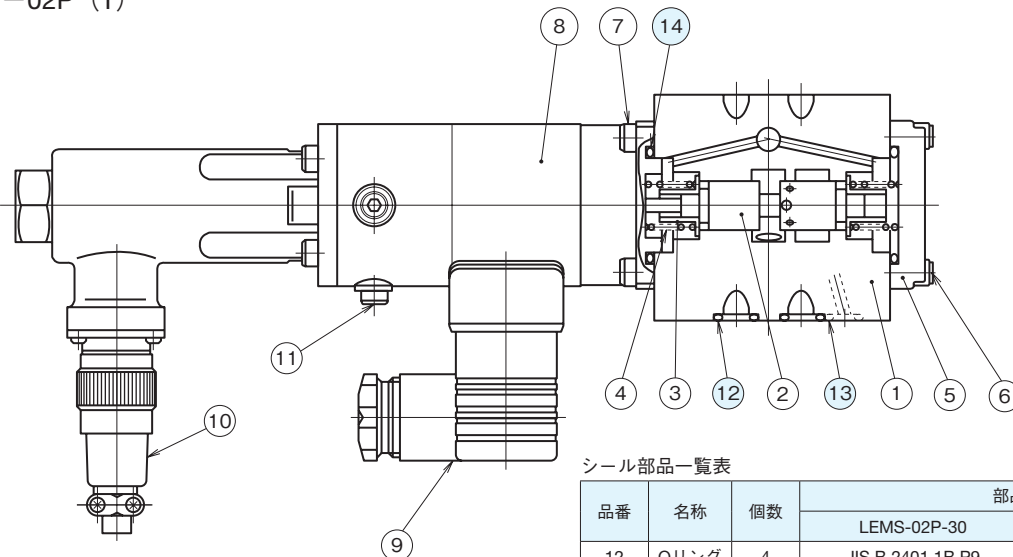

断面構造図

LEMT-G04

シール部品一覧表

品番	名称	個数	部品仕様
14	Oリング	4	JIS B 2401 1B P22
15	Oリング	2	JIS B 2401 1B P9
16	Oリング	1	AS568-021 (NBR,Hs90)
17	Oリング	1	JIS B 2401 1B P44

LEMS-02P (T)

シール部品一覧表

品番	名称	個数	部品仕様	
			LEMS-02P-30	LEMS-02T-30
12	Oリング	4	JIS B 2401 1B P9	JIS B 2401 1B P9
13	Oリング	1	JIS B 2401 1B P7	—
14	Oリング	2	AS568-121 (NBR,Hs90)	AS568-121 (NBR,Hs90)

LEMS-03T

シール部品一覧表

品番	名称	個数	部品仕様
12	Oリング	5	AS568-014 (NBR,Hs90)
13	Oリング	2	AS568-121 (NBR,Hs90)