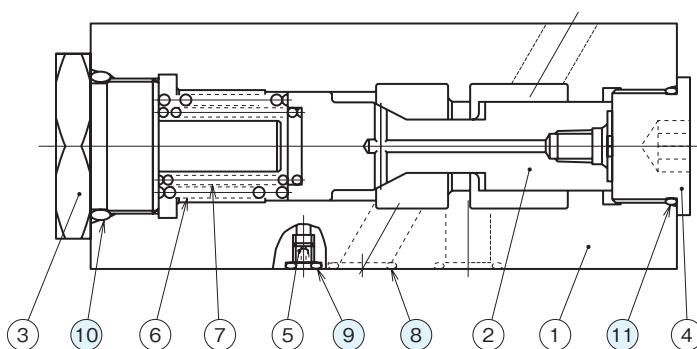

MGS-03T

シール部品一覧表

品番	名称	個数	部品仕様
8	Oリング	4	AS568-014 (NBR,Hs90)
9	Oリング	1	JIS B 2401 1B P5
10	Oリング	1	JIS B 2401 1B P28
11	Oリング	1	AS568-021 (NBR,Hs90)