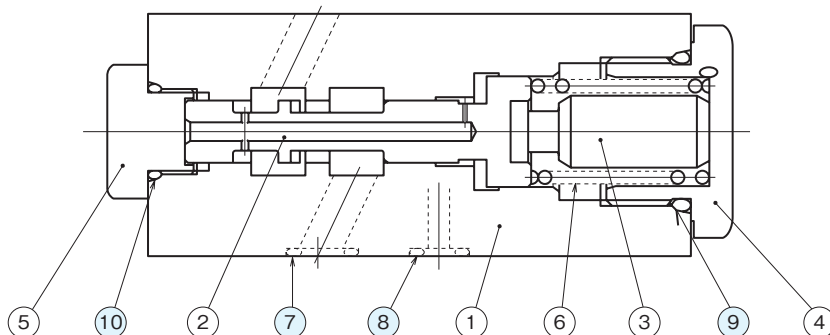

断面構造図

MGS-02※

シール部品一覧表

品番	名称	個数	部品仕様	
			MGS-02P-20	MGS-02T-20
7	Oリング	4	JIS B 2401 1B P9	JIS B 2401 1B P9
8	Oリング	1	—	JIS B 2401 1B P7
9	Oリング	1	JIS B 2401 1B P22	JIS B 2401 1B P22
10	Oリング	1	AS568-014 (NBR,Hs90)	AS568-014 (NBR,Hs90)

MGS-03T

シール部品一覧表

品番	名称	個数	部品仕様
8	Oリング	4	AS568-014 (NBR,Hs90)
9	Oリング	1	JIS B 2401 1B P5
10	Oリング	1	JIS B 2401 1B P28
11	Oリング	1	AS568-021 (NBR,Hs90)