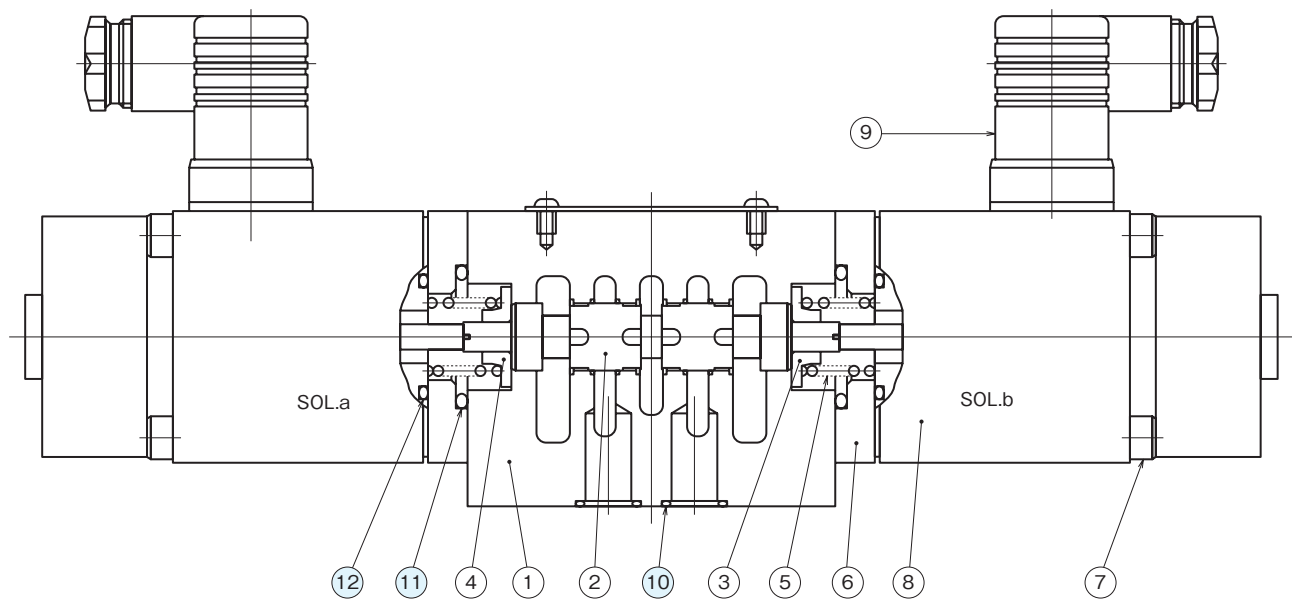

断面構造図

KSP-G02-※※C※※-10-M

シール部品一覧表

品番	名称	個数		部品仕様
		C形	A、B形	
12	Oリング	4	4	AS568-012 (NBR,Hs90)
13	Oリング	2	2	JIS B 2401 1B P18
14	Oリング	2	1	AS568-121 (NBR,Hs90)

KSP-G03-※※C※※-10

シール部品一覧表

品番	名称	個数		部品仕様
		C形	A、B形	
10	Oリング	5	5	AS568-014 (NBR,Hs90)
11	Oリング	2	2	JIS B 2401 1B P28
12	Oリング	2	1	AS568-120 (NBR,Hs90)