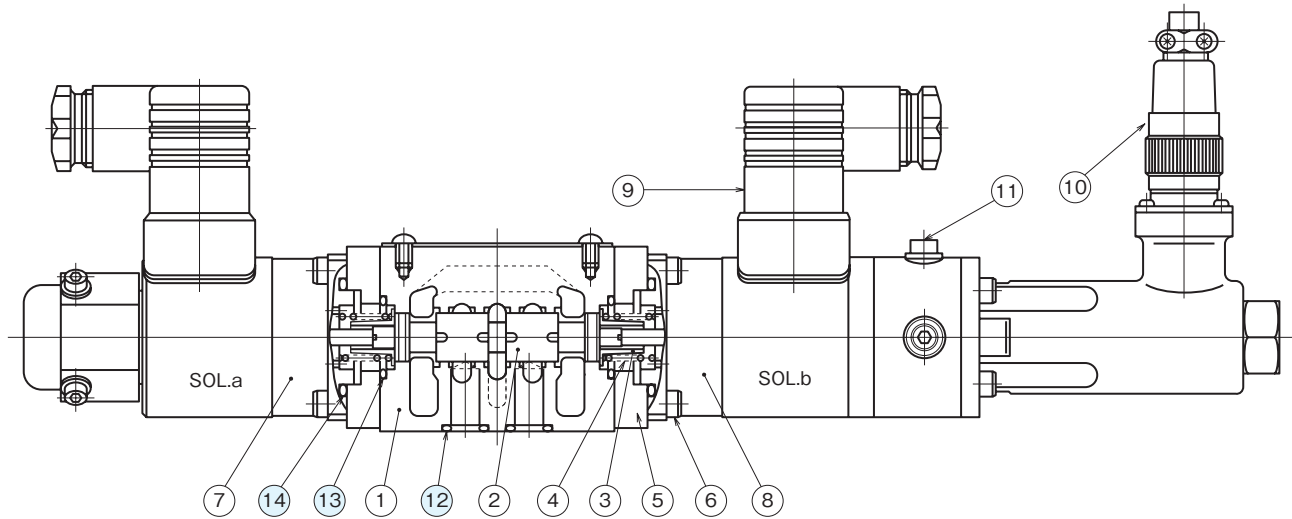

断面構造図

KSP-G02-※※C※※-10-M

シール部品一覧表

品番	名称	個数		部品仕様
		C形	A、B形	
12	Oリング	4	4	AS568-012 (NBR,Hs90)
13	Oリング	2	2	JIS B 2401 1B P18
14	Oリング	2	1	AS568-121 (NBR,Hs90)

KSP-G03-※※C※※-10

シール部品一覧表

品番	名称	個数		部品仕様
		C形	A、B形	
10	Oリング	5	5	AS568-014 (NBR,Hs90)
11	Oリング	2	2	JIS B 2401 1B P28
12	Oリング	2	1	AS568-120 (NBR,Hs90)