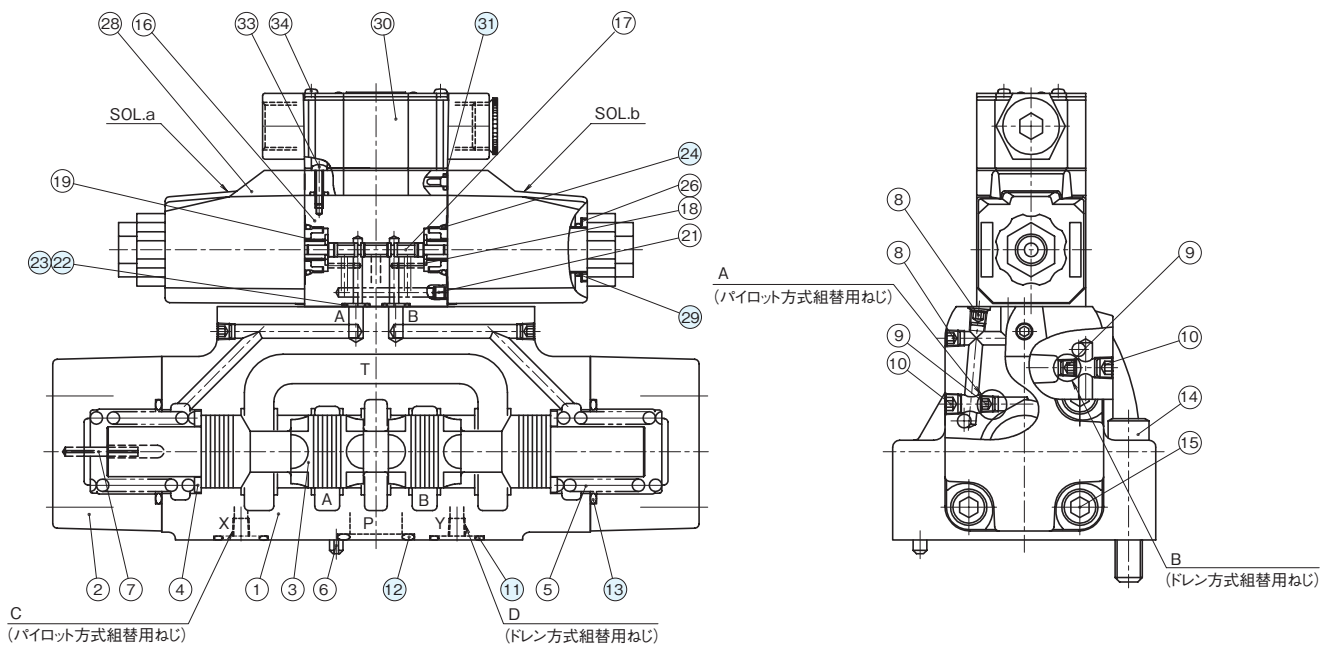

断面構造図

KSHP-G04

シール部品一覧表

品番	名称	個数	部品仕様	品番	名称	個数	部品仕様
11	Oリング	4	AS568-013 Hs90	25	Oリング	2	AS568-009 Hs90
12	Oリング	4	AS568-118 Hs90	26	Oリング	2	JIS B2401 1B P18
13	Oリング	2	AS568-126 Hs90	31	Oリング	4	AS568-019 Hs70
14	Oリング	3	JIS B2401 1B P8	33	Oリング	4	JIS B2401 1A P4
24	Oリング	4	AS568-012 Hs90				

KSHP-G06

シール部品一覧表

品番	名称	個数	部品仕様	品番	名称	個数	部品仕様
11	Oリング	2	JIS B2401 1B P20	23	Oリング	2	AS568-009 Hs90
12	Oリング	4	JIS B2401 1B P28	24	Oリング	2	JIS B2401 1B P18
13	Oリング	2	JIS B2401 1B P40	29	Oリング	4	AS568-019 Hs70
22	Oリング	4	AS568-012 Hs90	31	Oリング	4	JIS B2401 1A P4