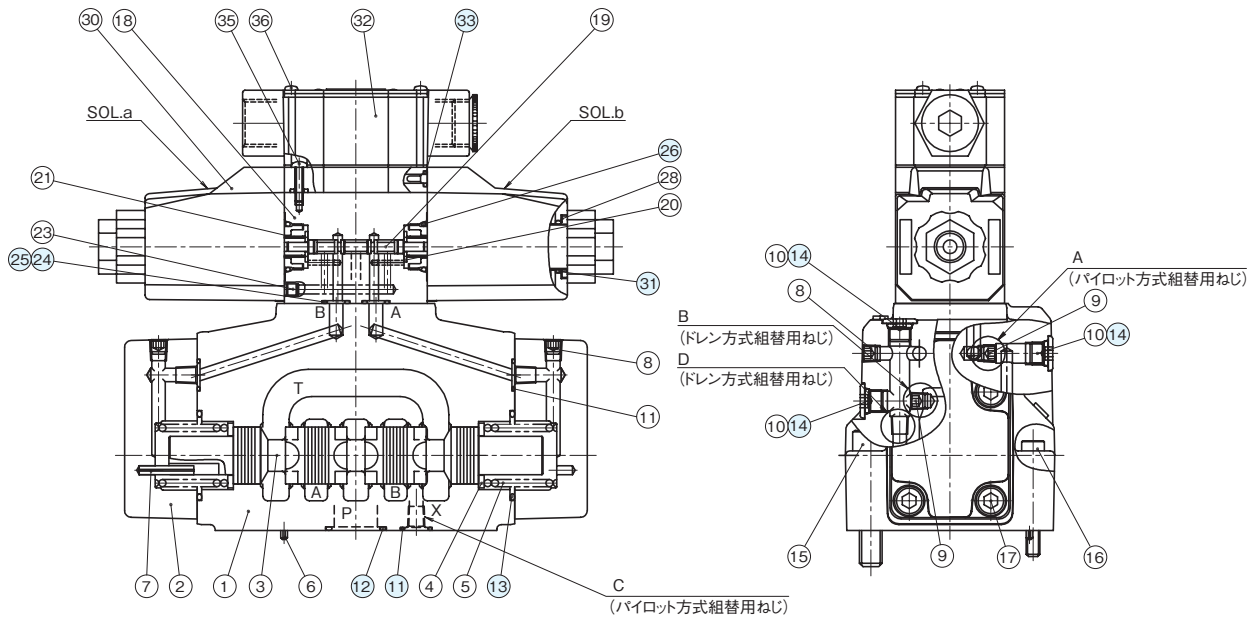

断面構造図

KSHP-G04

シール部品一覧表

品番	名称	個数	部品仕様	品番	名称	個数	部品仕様
11	Oリング	4	AS568-013 Hs90	25	Oリング	2	AS568-009 Hs90
12	Oリング	4	AS568-118 Hs90	26	Oリング	2	JIS B2401 1B P18
13	Oリング	2	AS568-126 Hs90	31	Oリング	4	AS568-019 Hs70
14	Oリング	3	JIS B2401 1B P8	33	Oリング	4	JIS B2401 1A P4
24	Oリング	4	AS568-012 Hs90				

KSHP-G06

シール部品一覧表

品番	名称	個数	部品仕様	品番	名称	個数	部品仕様
11	Oリング	2	JIS B2401 1B P20	23	Oリング	2	AS568-009 Hs90
12	Oリング	4	JIS B2401 1B P28	24	Oリング	2	JIS B2401 1B P18
13	Oリング	2	JIS B2401 1B P40	29	Oリング	4	AS568-019 Hs70
22	Oリング	4	AS568-012 Hs90	31	Oリング	4	JIS B2401 1A P4