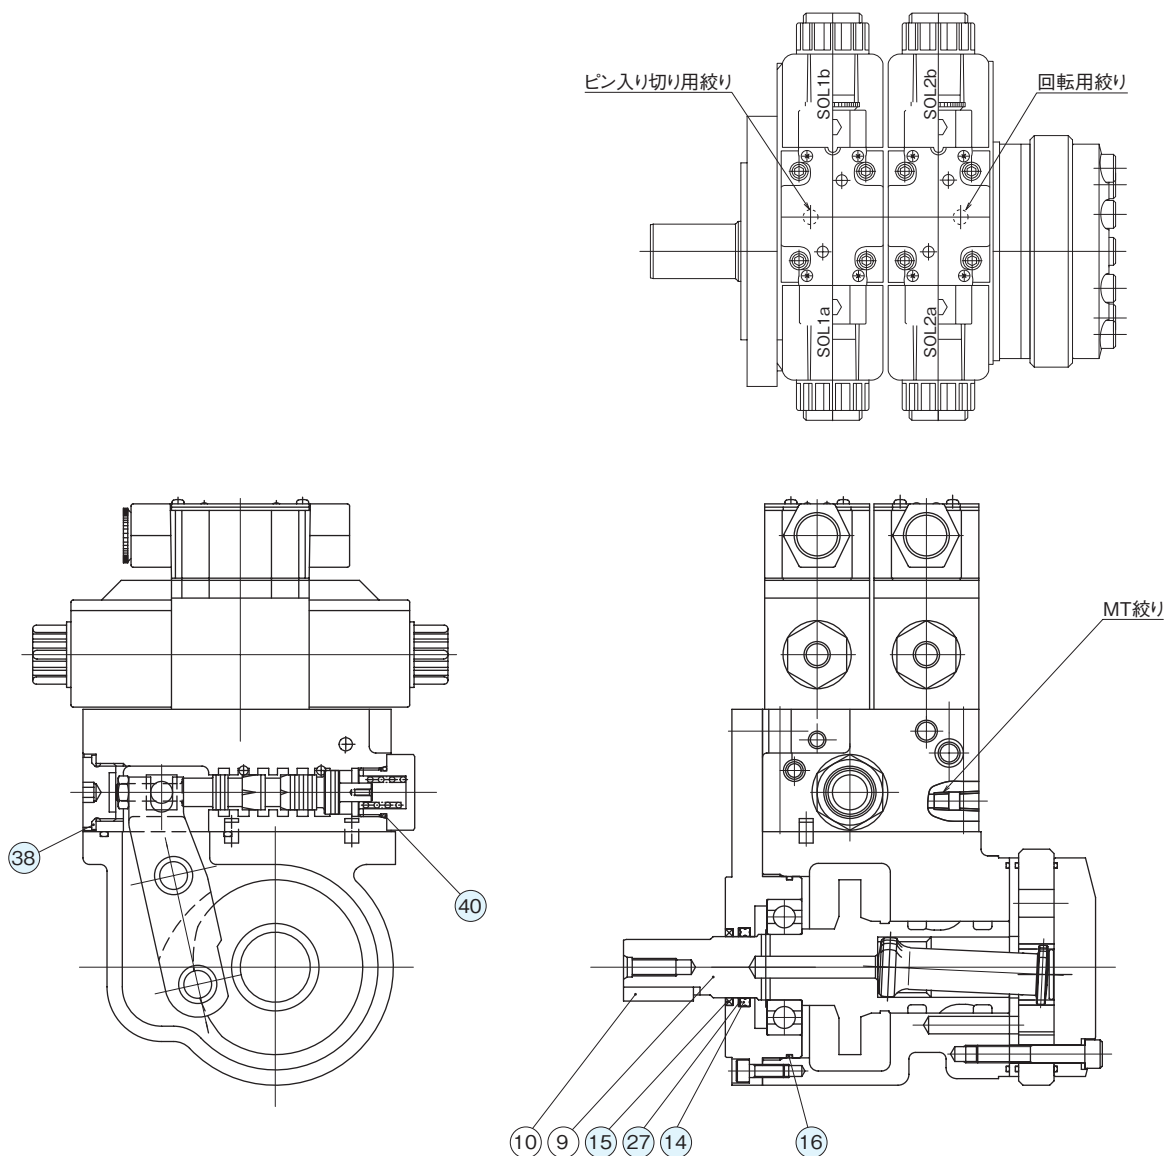

断面構造図

シール部品一覧表

部番	名称	個数	部品仕様
14	Xリング	1	シールキット (PP01632-01)
15	ダストシール	1	
16	Oリング	1	
27	バックアップリング	1	
38	シールワッシャ	1	LBF060345E
40	Oリング	1	AS568-910